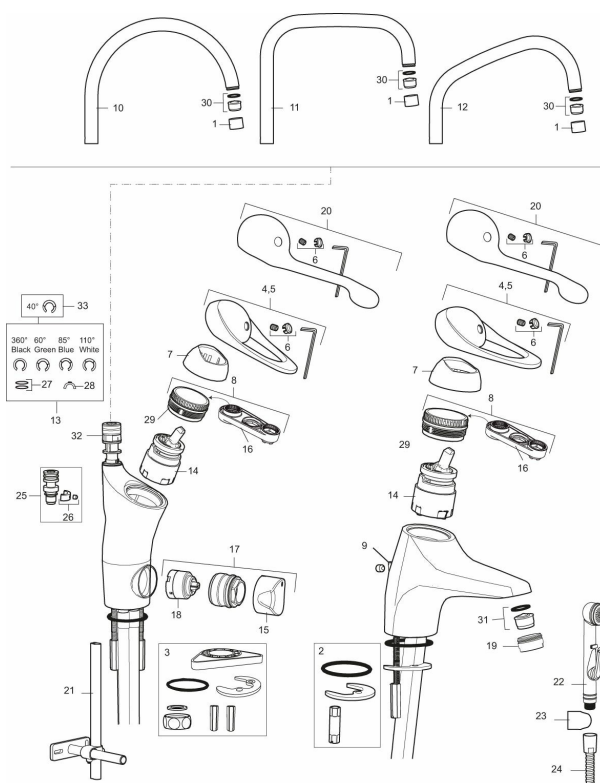

Art.nr: 80040000 RSK: 8309100 Flöde 3 bar: 7,4 l/min
Utförande: Krom, ansl. slät ände Ø10 mm

- Förberedd för bänkdiskmaskin
- Kallstartsfunktion
- Mjukstängande med keramisk avstängning
- Inbyggd, lätt omställbar flödesbegränsning och temperaturspär
- Eco Flow (energi- och vattenbesparande strålsamlare)
- Svängbar pip 60°, 85°, 110° eller 360° (spärsegment medföljer för 60° och 110°)
- Med inbyggd keramisk avstängning för disk- och tvättmaskin. Omställbar mellan KV och VV, förinställd på KV
- Utan diskmaskinsvinkel, FMM 3820-1009
- Golv och bänkdiskmaskin kan användas samtidigt
- Med Soft PEX®-rör
- Längd anslutningsrör: 410 mm
- Hålmått Ø34–37 mm
- Ytterdiameter fot Ø52 mm
- Skyddsmodul AA avser utloppspip

Art.nr: 80040000

RSK: 8309100

Reservdelslista

NR.	ART.NR	RSK	BESKRIVNING
1	29142200	8281524	Hylsa M22 inv.
2	S600160	8387096	Monteringssats, tvättställsblandare
3	S600159	8387097	Monteringssats, köksblandare
4	58500000	8591936	Spak, komplett, längd: 90 mm
5	58501750	8591937	Spak, komplett, längd: 150 mm
6	58510000	8591944	Färgmarkering och fästskruv till spak
7	58520000	8591945	Täckhylsa
8	58530140	8241726	Fästnippel med serviceverktyg
9	58540000	8591940	Kedjefäste
10	58600000	8154074	Utloppspip, C-modell
10	58630000	8154077	Utloppspip, tvättrännemodell