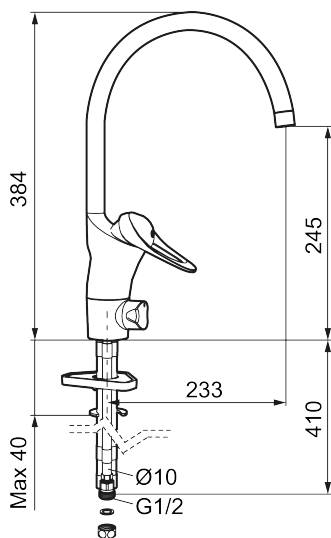

9000E II köksblandare

Köket är den del av hemmet där allt händer. Det är här det lagas, bakas och fejas – varje dag. Då är det viktigt att verktygen håller. Det gäller inte minst kökskranen som ska bekänna färg i många tuffa år. FM Mattsson 9000E gör vad den ska effektivt, gång efter gång utan onödigt slöseri av varmvatten.

Art.nr: 80040000 RSK: 8309100 Flöde 3 bar: 7,4 l/min
Utförande: Krom, ansl. slät ände Ø10 mm

- Förberedd för bänkdiskmaskin
- Kallstartsfunktion
- Mjukstängande med keramisk avstängning
- Inbyggd, lätt omställbar flödesbegränsning och temperaturspär
- Eco Flow (energi- och vattenbesparande strålsamlare)
- Svängbar pip 60°, 85°, 110° eller 360° (spärsegment medföljer för 60° och 110°)
- Med inbyggd keramisk avstängning för disk- och tvättmaskin. Omställbar mellan KV och VV, förinställd på KV
- Utan diskmaskinsvinkel, FMM 3820-1009
- Golv och bänkdiskmaskin kan användas samtidigt
- Med Soft PEX®-rör
- Längd anslutningsrör: 410 mm
- Hålmått Ø34–37 mm
- Ytterdiameter fot Ø52 mm
- Skyddsmodul AA avser utloppspip