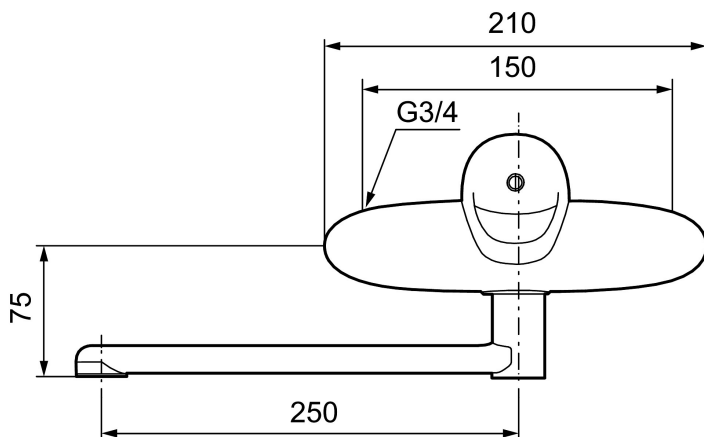

Køkkenarmatur 9000E

Artikel-nummer: 81341250 VVS: 726989344 Flow 3 bar: 8,2 l/m

Beskrivelse: Krom, Svingtud ned

- **Koldstart.**
- Soft Closing og keramisk kartusche.
- Indbygget temperatur- og flowbegrænser.
- Inkl. 250 mm svingtud.
- Kontraventiler.
- **5 års trykgaranti.**

Unikke egenskaber

PRODUKTBEKRIVELSE

Køkkenarmatur 9000E

Artikel-nummer: 81341250

VVS: 726989344

Reservedelsliste

NR.	FMM-NR	VVS	BESKRIVELSE
	44450009		Tilbehørspose (spærrering, stopskrue og 3 mm nøgle)
1	58500000	745136102	Greb, krom L=90 mm
1	58501750	745136143	Care-greb, komplet, længde 150 mm
1	58501800		Care-greb, komplet, længde 180 mm
2	58510000	745136025	Farvebrik til greb, 9000E
3	58520000	745136324	Dækkappe 9000E, krom
4	60770000	745137712	Serviceværktøj
5	S600273	745136006	Keramisk patron med værktøj, koldstart
5	59126000		Patron med værktøj, Ecoplus (Grøn ring)
6	59811800		Tilslutning 150 c/c
7	59800800		Omløber 160 c/c
8	29888000		Tudenippel
9	37801550		O-ring 15,54x2,62 2-pak