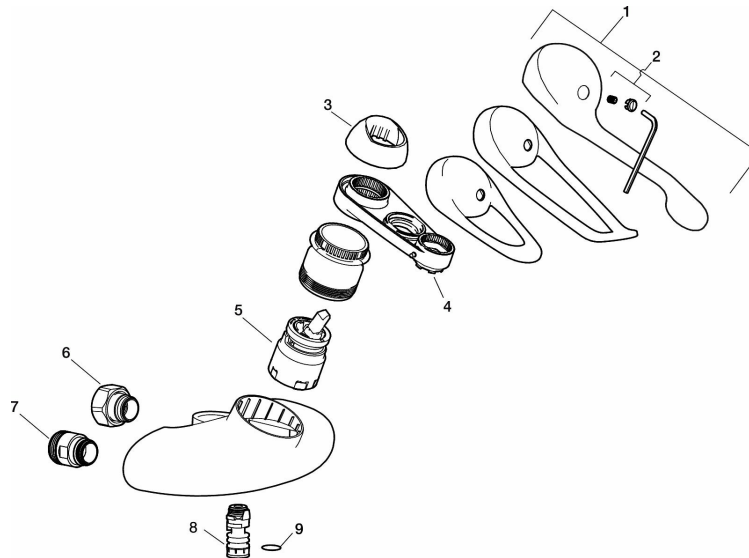

Køkkenarmatur 9000E

Artikel-nummer: 81341250 VVS: 726989344 Flow 3 bar: 8,2 l/m

Beskrivelse: Krom, Svingtud ned

- **Koldstart.**
- Soft Closing og keramisk kartusche.
- Indbygget temperatur- og flowbegrænser.
- Inkl. 250 mm svingtud.
- Kontraventiler.
- **5 års trykgaranti.**

Unikke egenskaber

PRODUKTBEKRIVELSE

Køkkenarmatur 9000E

Artikel-nummer: 81341250

VVS: 726989344

Reservedelsliste

NR.	FMM-NR	VVS	BESKRIVELSE
	44450009		Tilbehørspose (spærrering, stopskrue og 3 mm nøgle)
1	58500000	745136102	Greb, krom L=90 mm
1	58501750	745136143	Care-greb, komplet, længde 150 mm
1	58501800		Care-greb, komplet, længde 180 mm
2	58510000	745136025	Farvebrik til greb, 9000E
3	58520000	745136324	Dækkappe 9000E, krom
4	60770000	745137712	Serviceværktøj
5	S600273	745136006	Keramisk patron med værktøj, koldstart
5	59126000		Patron med værktøj, Ecoplus (Grøn ring)
6	59811800		Tilslutning 150 c/c
7	59800800		Omløber 160 c/c
8	29888000		Tudenippel
9	37801550		O-ring 15,54x2,62 2-pak