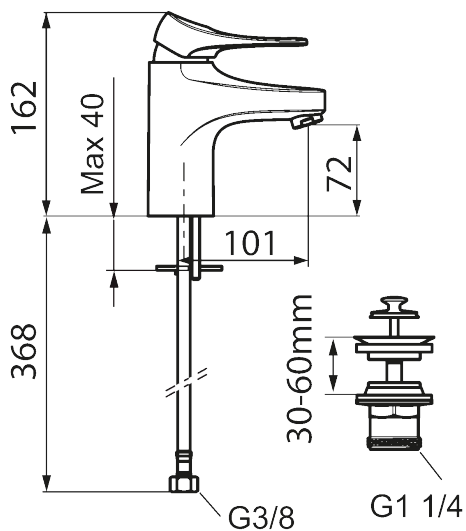

## 9000XE servantbatteri

9000XE Servantbatteri er et servantbatteri i krom. Den klassiske designen i kombinasjon med et sparsomt vannforbruk gjør det til et opplagt valg på baderommet. Produktet leveres med silpluggventil.

Artikkelnummer: 86530010 NRF: 4300114 Flow 3 bar: 4,5 l/m

Utførende: Krom

- Med silpluggventil, underdel av hvit plast
- Mykstengende
- Kaldstart
- Eco Flow (energi- og vannbesparende strålesamler)
- Vannmengdebegrenser og temperatursperre
- Lead Free (blyfri)
- Lydklasse 1
- Fleksible Soft PEX®-rør med 3/8" mutter

<b>NR.</b>	<b>FMM-NR</b>	<b>NRF</b>	<b>BESKRIVELSE</b>
10	S600206	4305294	Selvstengende hånddusj, krom
11	S600157		Hånddusjholder, krom
11	S600157.75		Hånddusjholder, børstet krom
12	S600152	4305288	Høytrykkslange, lengde 1,5 m, krom