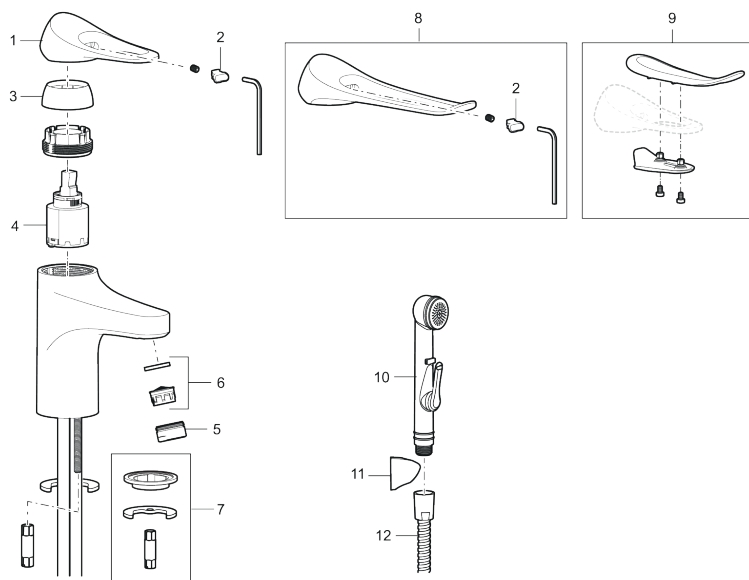

PRODUKTBESKRIVNING

9000XE servantbatteri

9000XE Servantbatteri er et servantbatteri i krom. Den klassiske designen i kombinasjon med et sparsomt vannforbruk gjør det til et opplagt valg på badet. Produktet leveres med silpluggventil.

Artikkelnummer: 86530010   NRF: 4300114

Reservedelsliste

NR.	FMM-NR	NRF	BESKRIVELSE
1	S600096	4305273	Spak, krom
1	S600096.75	4305274	Spak, børstet krom
2	S600097	4305275	Merkeplugg
3	S600101	4305279	Dekkhylse, krom
3	S600101.75	4305281	Dekkhylse, børstet krom
4	S600100	4305278	Innsats, inkl. serviceverktøy, kjøkkenbatterier (LEED) og servantbatterier
4	S600099	4305277	Innsats, uten serviceverktøy, kjøkkenbatterier (LEED) og servantbatterier
4	S600178	4305292	Innsats med verktøy
4	S600272		Innsats, uten serviceverktøy
5	S600156	4305246	Hylse for strålesamler M24 utv., 13 mm, krom
5	S600156.75	4305247	Hylse for strålesamler M24 utv., 13 mm, børstet krom
6	S600072	4305261	Innsats strålesamler 3 l/min ved 2-6 bar
6	S600226	4305296	Innsats strålesamler 1,7 l/min ved 2-6 bar
7	S600160		Monteringstilbehør for servantbatteri
8	S600175	4305291	Care-spak, komplett
9	S600106	4305236	Care-sett