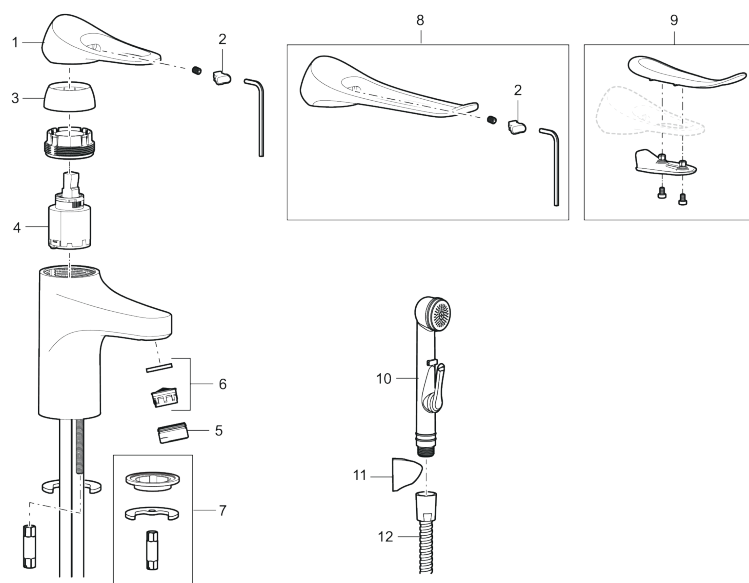

PRODUKTBESKRIVNING

9000XE tvättställsblandare

9000XE Tvättställsblandare LEED/BREEAM-anpassad är en tvättställsblandare i borstad krom. Den klassiska designen i kombination med en återhållsam vattenförbrukning gör den till det självklara valet i badrummet. Produkten är LEED/BREEAM-anpassad vilket innebär att den uppfyller flödeskraven som ställs på vissa ny- och ombyggnationer.

Art.nr: 86507313

RSK: 8278971

Reservdelslista

NR.	ART.NR	RSK	BESKRIVNING
1	S600096	8387022	Spak, komplett, krom
1	S600096.75	8387024	Spak, komplett, borstad krom
2	S600097	8387025	Färgmarkering
3	S600101	8387029	Täckhylsa, krom
3	S600101.75	8387031	Täckhylsa, borstad krom
4	S600100	8387028	Insats, med serviceverktyg, för köksblandare (LEED) och tvättställsblandare
4	S600099	8387027	Insats, utan serviceverktyg, för köksblandare (LEED) och tvättställsblandare
4	S600178	8387036	Insats, med serviceverktyg, för tvättställsblandare med sidohanddusch och spolblandare
4	S600272	8387234	Insats, utan serviceverktyg, för tvättställsblandare med sidohanddusch och spolblandare
5	S600156	8280014	Hylsa M24 utv., 13 mm, krom
5	S600156.75	8280015	Hylsa M24 utv., 13 mm, borstad krom
6	S600072	8281671	Strålsamlarinsats, 3 l/min vid 2–6 bar
6	S600226	8280024	Strålsamlarinsats, 1,7 l/min vid 2–6 bar
7	S600160	8387096	Monteringssats, tvättställsblandare
8	S600175	8387083	Care-spak, komplett