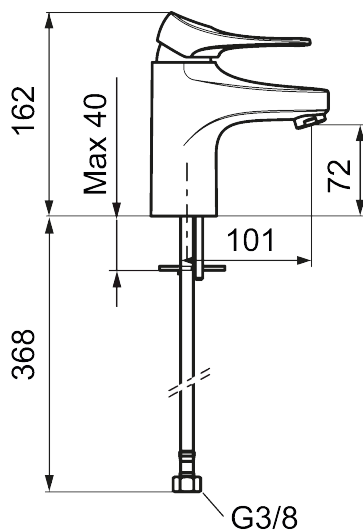

9000XE tvättställsblandare

9000XE Tvättställsblandare LEED/BREEAM-anpassad är en tvättställsblandare i borstad krom. Den klassiska designen i kombination med en återhållsam vattenförbrukning gör den till det självklara valet i badrummet. Produkten är LEED/BREEAM-anpassad vilket innebär att den uppfyller flödeskraven som ställs på vissa ny- och ombyggnationer.

Art.nr: 86507313 RSK: 8278971 Flöde 3 bar: 3,0 l/min

Utförande: Borstad krom, LEED/BREEAM-anpassad

Unika egenskaper

Skyddsmodul 

- Kallstartsfunktion
- Mjukstängande med keramisk avstängning
- Inbyggd, lätt omställbar flödesbegränsning och temperaturspär
- Eco Flow (energi- och vattenbesparande strålsamlare)
- Flexibla anslutningsrör i metallspunnen Soft PEX®, lekande G3/8
- Lead Free (blyfri)
- Ljudklass 1
- Hålmått Ø34–37 mm

Art.nr: 86507313

RSK: 8278971

Reservdelslista

NR.	ART.NR	RSK	BESKRIVNING
1	S600096	8387022	Spak, komplett, krom
1	S600096.75	8387024	Spak, komplett, borstad krom
2	S600097	8387025	Färgmarkering
3	S600101	8387029	Täckhylsa, krom
3	S600101.75	8387031	Täckhylsa, borstad krom
4	S600100	8387028	Insats, med serviceverktyg, för köksblandare (LEED) och tvättställsblandare
4	S600099	8387027	Insats, utan serviceverktyg, för köksblandare (LEED) och tvättställsblandare
4	S600178	8387036	Insats, med serviceverktyg, för tvättställsblandare med sidohanddusch och spolblandare
4	S600272	8387234	Insats, utan serviceverktyg, för tvättställsblandare med sidohanddusch och spolblandare
5	S600156	8280014	Hylsa M24 utv., 13 mm, krom
5	S600156.75	8280015	Hylsa M24 utv., 13 mm, borstad krom
6	S600072	8281671	Strålsamlarinsats, 3 l/min vid 2–6 bar
6	S600226	8280024	Strålsamlarinsats, 1,7 l/min vid 2–6 bar
7	S600160	8387096	Monteringssats, tvättställsblandare
8	S600175	8387083	Care-spak, komplett

NR.	ART.NR	RSK	BESKRIVNING
9	S600106	8397001	Care-kit
10	S600206	8233049	Självstängande handdusch, krom
11	S600208	8239743	Handduschhållare, krom
12	S600152	8236561	Högtrycksslang, 1,5 m, krom