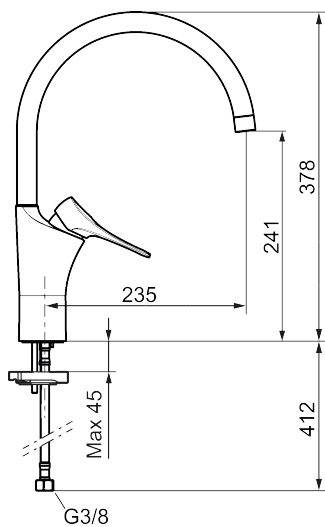

Artikkelnummer: 86007413 **NRF:** 4301044 **Flow 3 bar:** 3,1 l/m

Utførende: Børstet krom, LEED/BREEAM-tilpasset

Unike funksjoner

Tilbakeslagssikring

- Mykstengende
- Kaldstart
- Eco Flow (energi- og vannbesparende strålesamler)
- Vannmengdebegrenser og temperatursperre
- Svingbar tut sperre 60°, 85°, 110° eller 360°
- Lead Free (blyfri)
- Lydklasse 1
- For hull i benk Ø34-37 mm
- Fleksible Soft PEX®-rør med 3/8" mutter

Artikkelnummer: 86007413 NRF: 4301044

Reservedelsliste

NR.	FMM-NR	NRF	BESKRIVELSE
1	S600103	4305253	Utløpstut, U-modell, krom
1	S600103.75	4305254	Utløpstut, U-modell, børstet krom
2	S600155	4305244	Hylse for strålesamler M22 innv., krom
2	S600155.75	4305289	Hylse for strålesamler M22 innv., børstet krom
3	29102910		Innsats strålesamler 5,5-6,5 l/min ved 3 bar
3	29100500		Innsats strålesamler 5 l/min ved 2-6 bar, Eco
3	S600072	4305261	Innsats strålesamler 3 l/min ved 2-6 bar