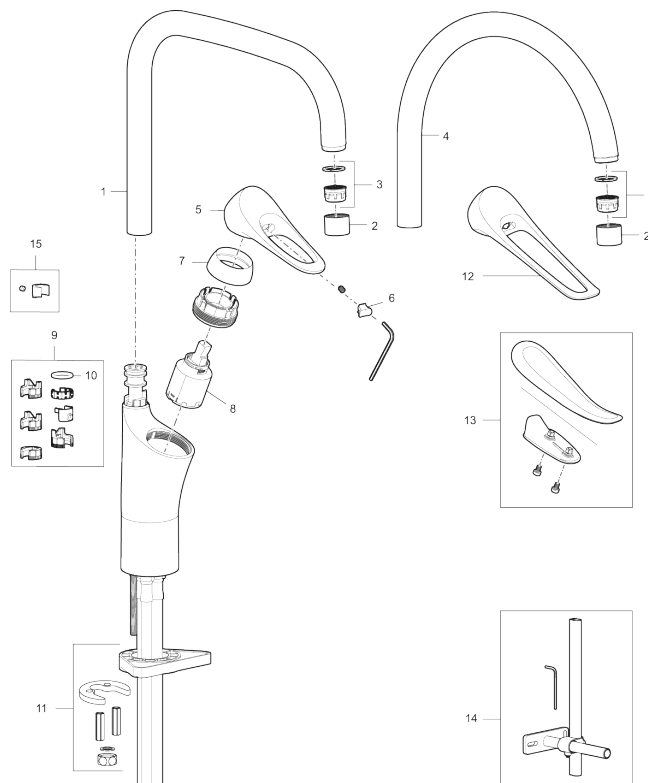

Artikkelnummer: 86007413 **NRF:** 4301044 **Flow 3 bar:** 3,1 l/m

Utførende: Børstet krom, LEED/BREEAM-tilpasset

Unike funksjoner

Tilbakeslagssikring

- Mykstengende
- Kaldstart
- Eco Flow (energi- og vannbesparende strålesamler)
- Vannmengdebegrenser og temperatursperre
- Svingbar tut sperre 60°, 85°, 110° eller 360°
- Lead Free (blyfri)
- Lydklasse 1
- For hull i benk Ø34-37 mm
- Fleksible Soft PEX®-rør med 3/8" mutter

PRODUKTBESKRIVNING

9000XE kjøkkenbatteri

9000XE Kjøkkenbatteri med C-tut i børstet krom får plass i et hvilket som helst kjøkken, uansett størrelse.

Kjøkkenbatteriet er blyfritt og har våre smarte, innovative og energibesparende funksjoner som kaldstart, mykstengning, temperatursperre samt energi- og vannbesparende strålesamler. Den tidløse og formålstjenlige designen gjør dette kjøkkenbatteriet til et både funksjonelt og estetisk holdbart innslag i det moderne hjemmet. Produktet er LEED/BREEAM-tilpasset. Det innebærer at det oppfyller de vannmengdekravene som stilles til visse ny- og ombygginger.

Artikkelnummer: 86007413 NRF: 4301044

Reservedelsliste

NR.	FMM-NR	NRF	BESKRIVELSE
1	S600103	4305253	Utløpstut, U-modell, krom
1	S600103.75	4305254	Utløpstut, U-modell, børstet krom
2	S600155	4305244	Hylse for strålesamler M22 innv., krom
2	S600155.75	4305289	Hylse for strålesamler M22 innv., børstet krom
3	29102910		Innsats strålesamler 5,5-6,5 l/min ved 3 bar
3	29100500		Innsats strålesamler 5 l/min ved 2-6 bar, Eco
3	S600072	4305261	Innsats strålesamler 3 l/min ved 2-6 bar