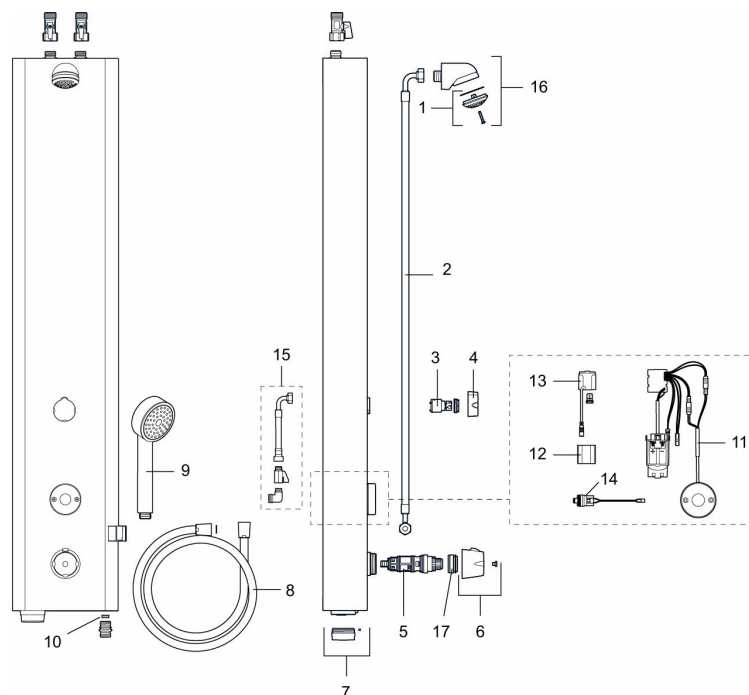

Unikke egenskaber

Tilbageløbssikring 

FM Mattsson tronic brusepanel WMS, til forblandet vand, netdrift (ekskl. transformer)

Artikel-nummer: 95000100 **VVS:** 723891134

Beskrivelse: Rustfrit utførende, netdrift (ekskl. transformer), inkl. 5m forlænger kabel

- Med blandeventil
- Elektronisk styring.
- Ekskl. Transformer men Inkl. AC Adapter og 5 m forlænger kabel
- Til forblandet vand og rørtilslutning oppe fra.
- Velegnet til svømmehaller, idrætsanlæg og i andre større baderum.
- Konstrueret i en hærværkssikret form.
- Magnetventil og elektronik integreret i det kompakte bruserhoved.
- Bruserstrålen kan vinkles +- 5°
- Flowbegrænser 9 l/min ved 3 bar.
- Eksklusiv tilslutningskobling.
- Pulverlakeret aluminium.

PRODUKTBESKRIVELSE

FM Mattsson tronic brusepanel WMS, til forblandet vand, netdrift (ekskl. transformer)

Artikel-nummer: 95000100

VVS: 723891134

Reservedelsliste

NR.	FMM-NR	VVS	BESKRIVELSE
1	29182000	723889144	Hovedbruser
2	39090700	723889070	Tilslutningslange, 700 mm
3	59072000	723889290	Insats till omskifter
4	16221700	723889224	Greb til omskifter
5	38607000		Reguleringsindsats, komplet, inkl. serviceværktøj
6	S600222		Temperaturgreb, komplet
7	16222600		Batteridæksel, sort
8	34831750	723889164	Bruseslange, 1,75 m
9	94760900	723889124	Håndbruser
10	29900600	723889106	Flowbegrænser 6 l/min ved 2-6 bar
10	29900900	723889109	Flowbegrænser, 9 l/min ved 2-6 bar
10	29901200	723889112	Flowbegrænser 12 l/min ved 2-6 bar
11	16216500		Elektronikenhed