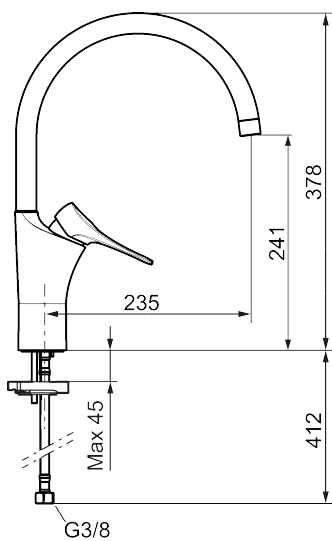

## 9000XE kjøkkenbatteri

**Artikkelnummer:** 86027413 **NRF:** 4301047 **Flow 3 bar:** 3,1 l/m  
**Utførende:** Børstet krom, med integrert elektronisk avstengning for maskin, 3,1 l/min, LEED-tilpasset

- Mykstengende
- Kaldstart
- Eco Flow (energi- og vannbesparende strålesamler)
- Vannmengdebegrenser og temperatursperre
- Svingbar tut sperre 60°, 85°, 110° eller 360°
- Med Integrert elektronisk avstengning for oppvaskmaskin. Stenger automatisk etter 4 eller 12 timer
- For hull i benk Ø34-37 mm
- Lead Free (blyfri)
- Fleksible Soft PEX®-rør med 3/8" mutter