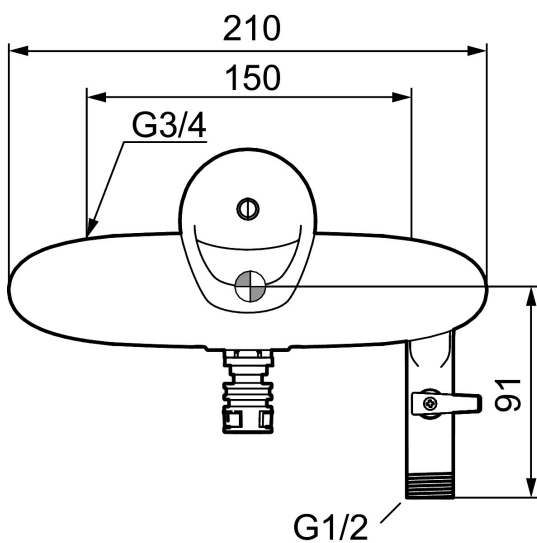

Art.nr: 81321500 **RSK:** 8308998 **Flöde 3 bar:** 14,5 l/min
Utförande: Krom 150 c/c, pip finns som tillbehör

Unika egenskaper

- Med extra vattenuttag
- Kallstart
- Mjukstängande med keramisk avstängning
- Inbyggd, lätt omställbar flödesbegränsning och temperaturspär
- För utlopp upp/ned, levereras med utloppet nedåt
- Nippel och plugg skiftas
- Med Extra vattenuttag 1/2" med inbyggd avstängning
- OBS! Får ej användas tillsammans med självstängande handdusch

Art.nr: 81321500

RSK: 8308998

Reservdelslista

NR.	ART.NR	RSK	BESKRIVNING
	44450009	8295353	Tillbehörspåse (spärrsegment, stoppskruv, insexnyckel 3 mm)
1	58500000	8591936	Spak, komplett, längd: 90 mm
1	58501750	8591937	Spak, komplett, längd: 150 mm
1	58501800	8592048	Spak, komplett, längd: 180 mm
2	58510000	8591944	Färgmarkering och fästskruv till spak
3	58520000	8591945	Täckhylsa
4	60770000	8591918	Serviceverktyg
5	59120009	8591949	Insats med serviceverktyg, kallstart (grön ring), original
5	59126000	8591966	Insats med serviceverktyg, Eco Plus (grön ring)
6	59811800	8592011	Anslutningsnippel 150 c/c (vänstergängad)
7	59800800	8592005	Anslutningsnippel 160 c/c
8	29888000	8243166	Pipnippel M18x1
9	37801550	8295350	O-ring 15,54 x 2,62, 2-pack