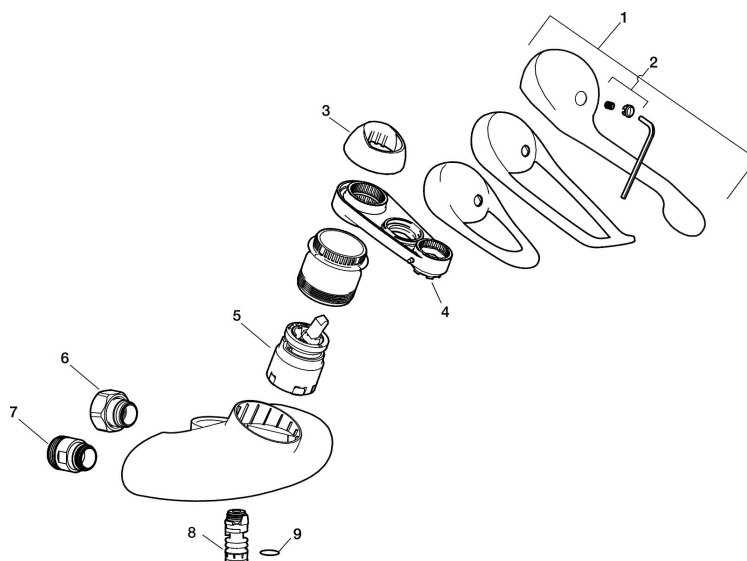

Art.nr: 81321500 **RSK:** 8308998 **Flöde 3 bar:** 14,5 l/min
Utförande: Krom 150 c/c, pip finns som tillbehör

Unika egenskaper

- Med extra vattenuttag
- Kallstart
- Mjukstängande med keramisk avstängning
- Inbyggd, lätt omställbar flödesbegränsning och temperaturspär
- För utlopp upp/ned, levereras med utloppet nedåt
- Nippel och plugg skiftas
- Med Extra vattenuttag 1/2" med inbyggd avstängning
- OBS! Får ej användas tillsammans med självstängande handdusch

Art.nr: 81321500

RSK: 8308998

Reservdelslista

NR.	ART.NR	RSK	BESKRIVNING
	44450009	8295353	Tillbehörspåse (spärrsegment, stoppskruv, insexnyckel 3 mm)
1	58500000	8591936	Spak, komplett, längd: 90 mm
1	58501750	8591937	Spak, komplett, längd: 150 mm
1	58501800	8592048	Spak, komplett, längd: 180 mm
2	58510000	8591944	Färgmarkering och fästskruv till spak
3	58520000	8591945	Täckhylsa
4	60770000	8591918	Serviceverktyg
5	59120009	8591949	Insats med serviceverktyg, kallstart (grön ring), original
5	59126000	8591966	Insats med serviceverktyg, Eco Plus (grön ring)
6	59811800	8592011	Anslutningsnippel 150 c/c (vänstergängad)
7	59800800	8592005	Anslutningsnippel 160 c/c
8	29888000	8243166	Pipnippel M18x1
9	37801550	8295350	O-ring 15,54 x 2,62, 2-pack