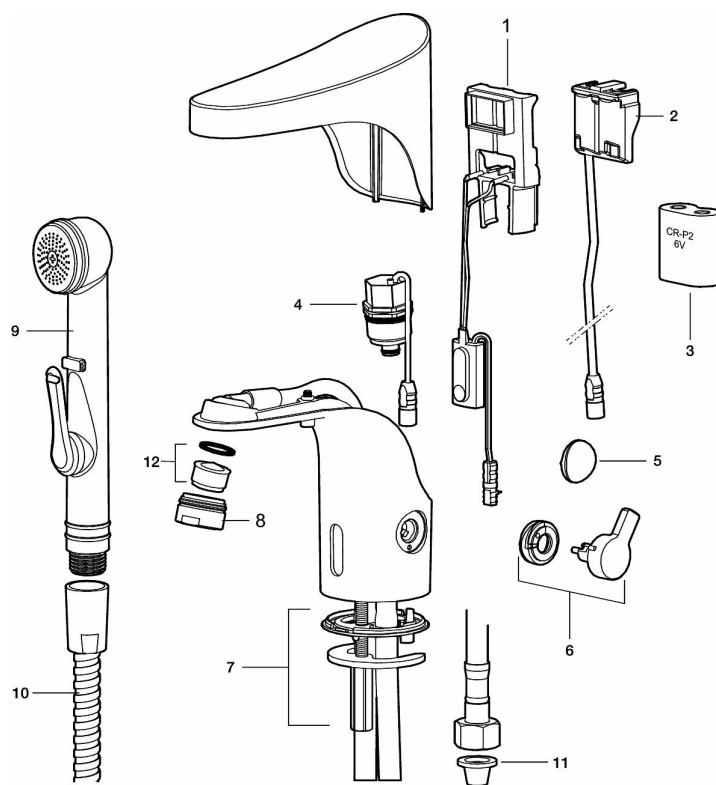

Installation:

- Vred för temperaturreglering, efter injustering till önskad temperatur kan vredet ersättas med ett medföljande lock
- Anpassningsbar för batteridrift 6V och nät drift 12V AC/DC
- Vid nät drift 12V AC/DC krävs AC-adapter art.nr. S600131 och stickproppsadapter art.nr. S600129, alternativt transformator art.nr. S600128
- Flexibla anslutningsrör i metallspunnen Soft PEX®, lekande G3/8
- Hålmått Ø33,5-37 mm

Inställningar:

- Omställbar temperaturbegränsning
- Programmerbar funktion för hygienspolning
- Valbar spoltid

Centralstyrd modell:

- Levereras med kabel för centralstyrd hygienspolning
- Spolning sker vid slutning av ingången. Ansluts till fastighetsstyrsystem eller liknande

PRODUKTBESKRIVNING

9000E tronic tvättställsblandare, centralstyrd

Art.nr: 16415000

RSK: 8553493

Reservdelslista

NR.	ART.NR	RSK	BESKRIVNING
1	S600278	8398041	Elektronikenhet till STD
1	S600329	8398042	Elektronikenhet till Centralstyrd
2	S600131	8483190	AC adapter
3	S600135	8483191	Batteri
4	S600277	8398040	Magnetventil
5	16222000	8553505	Täcklock
6	16221000	8553504	Vred
7	39141600	8553512	Monteringssats
8	29142400	8281526	Hylsa M24 utv., 13 mm
9	34582000	8183841	Självstängande handdusch
10	S600207	8236647	Högtrycksslang, 1,5 m, krom
11	38800009	8295340	Filterpackning 3/8 (2 st)
12	29100500	8281532	Strålsamlarinsats, 5 l/min vid 2–6 bar