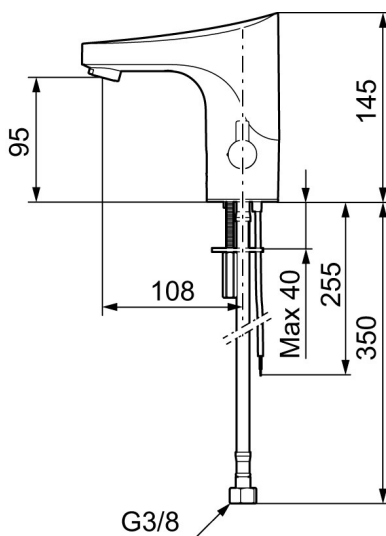

Unika egenskaper

9000E tronic tvättställsblandare, centralstyrd

Art.nr: 16415000 RSK: 8553493

Utförande: Krom, centralstyrd (exkl. transformator)

- Mjukstängande magnetventil
- Vandalsäkert utförande i metall
- Eco Flow (energi- och vattenbesparande konstantflödesstrålsamlare, 5 l/min vid 2–6 bar)
- Spoltidsbegränsning, förhindrar översvämning
- Framspolningsfunktion 30 sek via sensorn
- Avstängning av flöde i 60 sek via sensorn, (används t.ex. vid rengöring)
- Låg strömförbrukning – lång livslängd
- Kan genomspolas med hetvatten för legionellasanering
- IP-klass sensor: IP67
- Återströmningsskydd enligt EU-standard SS-EN 1717
- Miljövänliga material, bly- och nickelfri

Installation:

- Vred för temperaturreglering, efter injustering till önskad temperatur kan vredet ersättas med ett medföljande lock
- Anpassningsbar för batteridrift 6V och nät drift 12V AC/DC
- Vid nät drift 12V AC/DC krävs AC-adapter art.nr. S600131 och stickproppsadapter art.nr. S600129, alternativt transformator art.nr. S600128
- Flexibla anslutningsrör i metallspunnen Soft PEX®, lekande G3/8
- Hålmått Ø33,5-37 mm