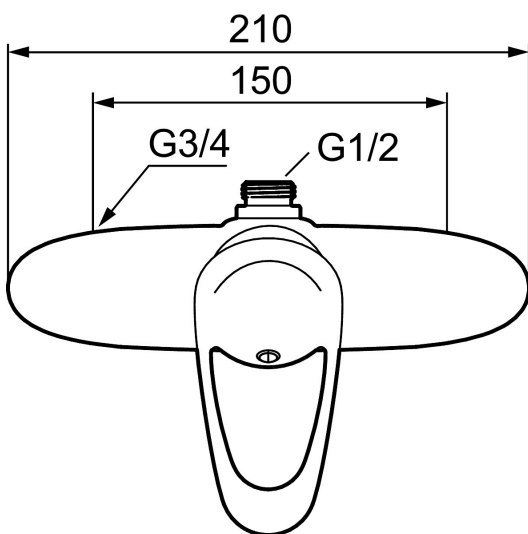

## 9000E duschblandare

Här finns en optimerad samverkan mellan form och funktion. FM Mattsson 9000E visar vägen för en ny generation blandare, som miljöanpassats in i minsta detalj. Blandaren skänker ett vackert intryck och redan i sitt grundutförande ger den unika funktioner som sparar energi med bibehållen komfort.

Art.nr: 81811500 RSK: 8235432

Utförande: Krom, 150 c/c

- OBS! 150 c/c
- Utlopp upp
- Mjukstängande med keramisk avstängning
- Med typgodkänd backventil i duschutloppet
- Duschansl. utsprång från vägg: 60 mm
- OBS! Får ej användas tillsammans med självstängande handdusch