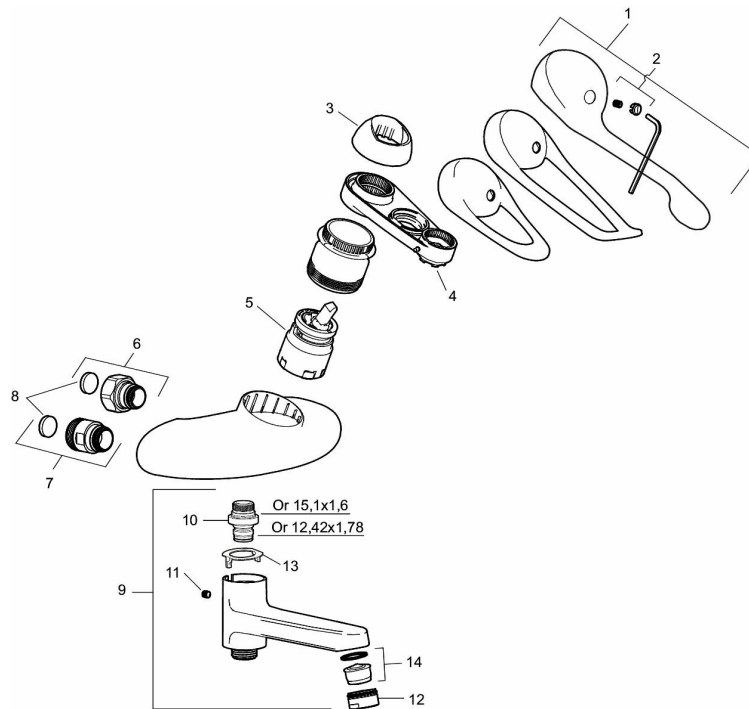

Art.nr: 81901500 RSK: 8235391

Utförande: Krom, 150 c/c

- OBS! 150 c/c
- Mjukstängande med keramisk avstängning
- Med vridpipomkastare
- Med typgodkända backventiler
- Piputsprång från vägg: 185 mm
- OBS! Får ej användas tillsammans med självstängande handdusch

PRODUKTBESKRIVNING

9000E badkarsblandare

Här finns en optimerad samverkan mellan form och funktion. FM Mattsson 9000E visar vägen för en ny generation blandare, som miljöanpassats in i minsta detalj. Blandaren skänker ett vackert intryck och redan i sitt grundutförande ger den unika funktioner som sparar energi med bibehållen komfort

Art.nr: 81901500

RSK: 8235391

Reservdelslista

NR.	ART.NR	RSK	BESKRIVNING
1	58500000	8591936	Spak, komplett, längd: 90 mm
1	58501750	8591937	Spak, komplett, längd: 150 mm
1	58501800	8592048	Spak, komplett, längd: 180 mm
2	58510000	8591944	Färgmarkering och fästskruv till spak
3	58520000	8591945	Täckhylsa
4	S600298	3870203	Serviceverktyg
5	S600276	8387231	Keramiksats med serviceverktyg, 20 l/min
6	59811800	8592011	Anslutningsnippel 150 c/c (vänstergängad)
7	59800800	8592005	Anslutningsnippel 160 c/c
8	38680009	8591701	Filtersats, inkl. o-ringar, serviceverktyg
9	82990000	8154073	Utloppspip med vridpipomkastare
10	39754000	8591969	Nippel M18x1 med o-ring (badkarsblandare)

NR.	ART.NR	RSK	BESKRIVNING
11	38086000	8439701	Låsskruv
12	29142400	8281526	Hylsa M24 utv., 13 mm
13	38521000	8295345	Spärring
14	29102650	8281547	Strålsamlarinsats 20–24 l/min vid 300 kPa