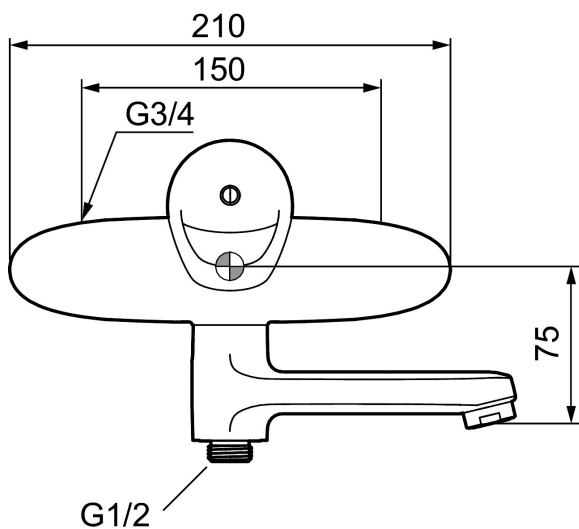

9000E badkarsblandare

Här finns en optimerad samverkan mellan form och funktion. FM Mattsson 9000E visar vägen för en ny generation blandare, som miljöanpassats in i minsta detalj. Blandaren skänker ett vackert intryck och redan i sitt grundutförande ger den unika funktioner som sparar energi med bibehållen komfort

Art.nr: 81901500 RSK: 8235391

Utförande: Krom, 150 c/c

- OBS! 150 c/c
- Mjukstängande med keramisk avstängning
- Med vridpipomkastare
- Med typgodkända backventiler
- Piputsprång från vägg: 185 mm
- OBS! Får ej användas tillsammans med självstängande handdusch