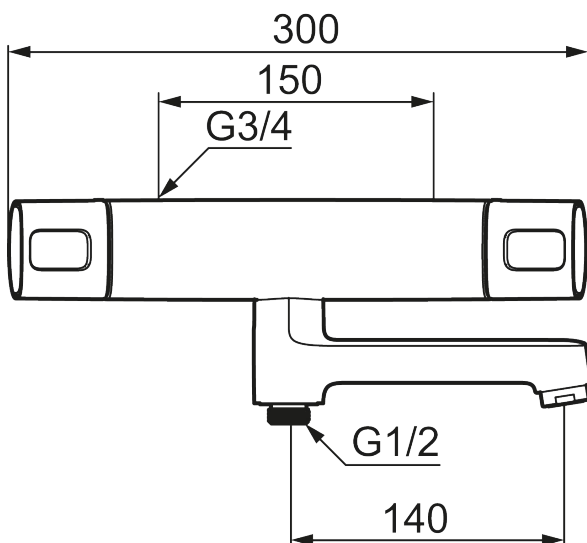

Artikel-nummer: 83901500 VVS: 722822204

Beskrivelse: Krom

Unikke egenskaber

Tilbageløbssikring 

- Unik tryk- og temperaturstyring.
- Kar ½ tilslutning til bruseslange.
- Integreret omskifter i svingtuden.
- Kontraventiler.
- Keramisk topstykke.
- Skoldningssikring v/38°C.
- Eco stop.
- Snavsfilter rundt om reguleringsindsatsen.
- 150-153 c/c.
- 140 mm fremspring.
- **5 års Kalk- og Temperaturgaranti.**