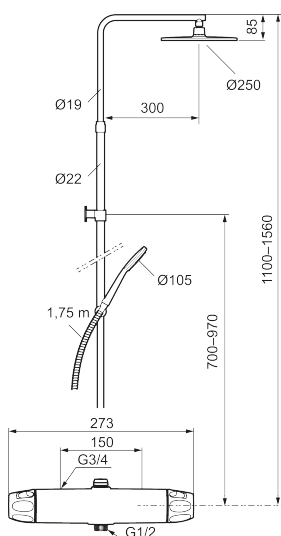

## Loftbrusersæt 9000XE

9000XE loftbruserpakke er en loftbruserpakke i krom. Bruserstangen har teleskopfunktion, hvilket betyder, at vægbeslagets højde kan tilpasses efter loftshøjden i det pågældende badeværelse, personens højde og/eller ønsker til afstand til brusehovedet.

Artikel-nummer: 86831500 VVS: 722814104 Flow 3 bar: 7,6 l/m  
Beskrivelse: Krom

### Unikke egenskaber

Tilbageløbssikring 

- Brusesystem med termostat består af termostatarmer 9000XE og loftbrusersæt 9000XE.
- Brusesystem med stort bruserhoved 250 mm, håndbruser Ø105 mm, 1750 mm bruseslange og integreret omskifter.
- Hovedbruser og håndbruser har kalkafvisende si.
- Vægbeslaget frit justerbar i højden, 700–970 mm fra tilslutning og 50–100 mm fra væggen. 2 x 20 mm afstandsstykker og membran medfølger.
- Termostat med unik tryk- og temperaturstyring.
- Lead Free (blyfri)
- Lydklasse 1.
- **10 års funktionsgaranti.**