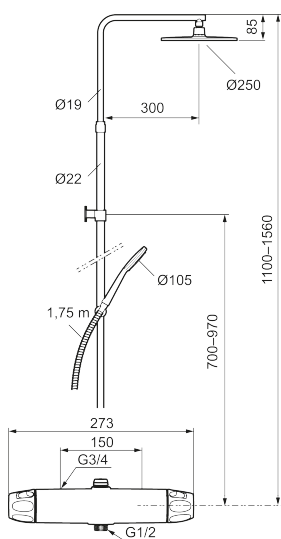

9000XE takdusjpakke

9000XE takdusjpakke er en takdusjpakke i krom. Dusjstangen har teleskopfunksjon, noe som innebærer at høyden på veggfestet kan tilpasses etter det spesifikke baderommets takhøyde, personens høyde og/eller ønsker om avstand til taksilen.

Artikkelnummer: 86831500 NRF: 4304928 Flow 3 bar: 7,6 l/m
Utførende: Krom

- Sikkerhetsbatteri med takdusj
- Trykk- og termostatstyrt
- Med tilbakeslagsventiler etter standard EN 1717
- Sperreknapp v/38°C
- Med reversibel overdel
- Lead Free (blyfri)
- Lydklasse 1
- Tak- og hånddusj med kalkavvisende sil
- **Med teleskopfunksjon, justerbar i høyden**
- Eco Flow
- Slange, dusjstang (kan kappes ved behov)
- Veggfeste fritt justerbart i høyderetning, 700–970 fra tilkobling og 50-100 mm fra vegg, 2x20 mm distanser medfølger, med veggfetting, skult rørskjøt