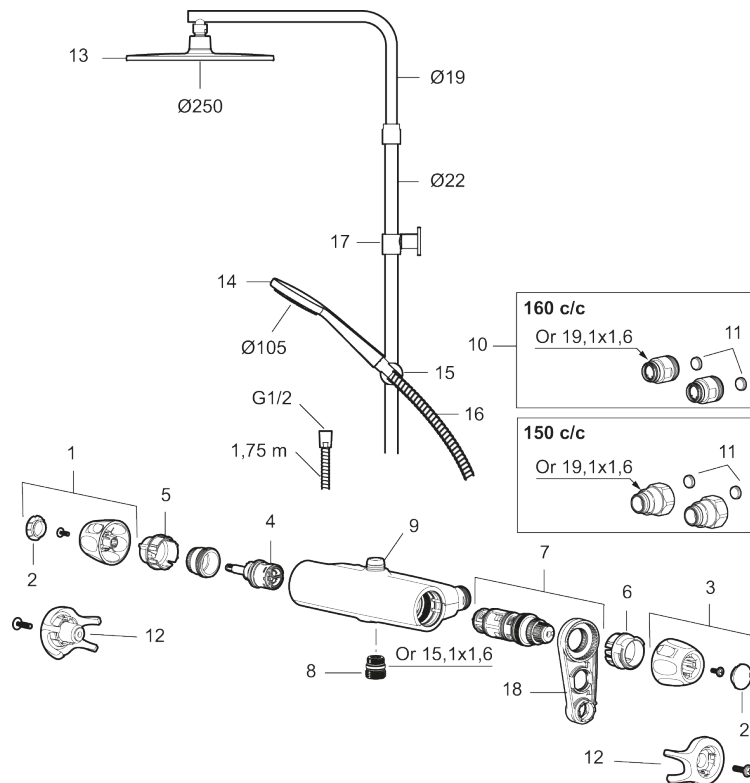

PRODUKTBESKRIVNING

9000XE takdusjpakke

9000XE takdusjpakke er en takdusjpakke i krom.

Dusjstangen har teleskopfunksjon, noe som innebærer at høyden på veggfestet kan tilpasses etter det spesifikke baderommets takhøyde, personens høyde og/eller ønsker om avstand til taksilen.

Artikkelnummer: 86831500

NRF: 4304928

Reservedelsliste

NR.	FMM-NR	NRF	BESKRIVELSE
1	S600083	4305266	Ratt, avstengningssiden, krom
1	S600083.75	4305267	Ratt, avstengningssiden, børstet krom
2	S600116	4305285	Dekkløkk, krom
2	S600116.75	4305286	Dekkløkk, børstet krom
3	S600082	4305264	Temperaturratt, krom
3	S600082.75	4305265	Temperaturratt, børstet krom
4	S600020	4294993	Keramisk kranoverdel, inkl. verktøy (dusjbatteri)
5	S600117	4305287	Sperring for mengderatt reversibelt
6	S600087	4305271	Sperring for temperaturratt
7	S600084	4305268	Termostatinnsett, komplett inkl. verktøy
8	S600088	4305272	Overgangsnippel M18x1-G1/2 (dusjbatteri)
9	S600112	4305284	Utløpsnippel for takdusjrør M18x1

NR.	FMM-NR	NRF	BESKRIVELSE
10	59800800		Tilslutningsmutter komplett 160 s/s
11	38632006	4305847	Kun innløpsfilter (par)
12	S600105	4305282	Vinge sort (2 stk)
13	S600092	4304978	Dusjkopp m/kuleledd, krom
13	S600092.75	4304981	Dusjkopp m/kuleledd, børstet krom
14	S600091	4304975	Hånddusj, krom
14	S600091.75	4304977	Hånddusj, børstet krom
15	S600093	4304982	Hånddusjholder/Glider (Ø22), krom
15	S600093.75	4304984	Hånddusjholder/Glider (Ø22), børstet, krom
16	S600109	4304992	Dusjslange, 1,75 m, krom
16	S600109.75	4305283	Dusjslange, 1,75 m, børstet krom
17	S600094	4304985	Dusjrørklammer, krom
17	S600094.75	4304987	Dusjrørklammer, børstet krom
18	60770000	4303931	Innsatsnøkkel