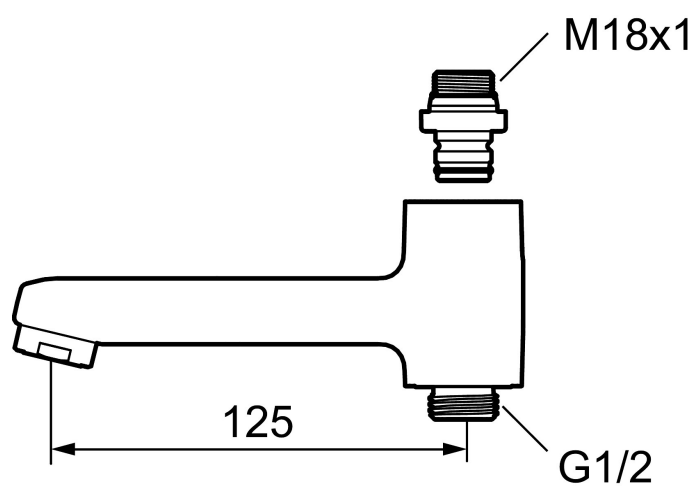

Utløpstut, 9000E

Artikkelnummer: 82990000

NRF: 4303843

Utførende: Krom

Flow 3 bar: 10.0 l/m

- Svingbar utløpstut som vender kar/dusj
- Med tutnippel

Garantivilkår

Alle blandedbatterier og alt tilbehør fra FM Mattsson konstrueres og produseres i henhold til gjeldende EU-standarder. Produktene testes grundig i vår fabrikk før de leveres ut til kundene. Vi ber deg om å lese og følge nøye bruks- og vedlikeholdsinstruksjonene som følger med produktet. Korrekt installasjon, vedlikehold og bruk garanterer langvarig holdbarhet for produktet.