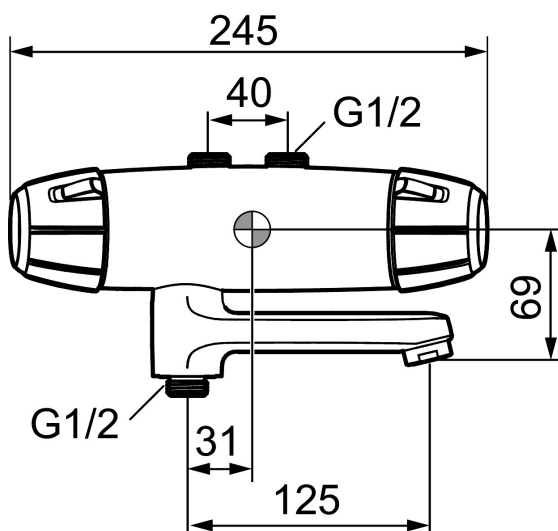

Unika egenskaper

Skyddsmodul 

9000E badkarsblandare

Här finns en optimerad samverkan mellan form och funktion. FM Mattsson 9000E visar vägen för en ny generation blandare, som miljöanpassats in i minsta detalj. Givetvis har den redan i sitt grundutförande våra unika funktioner för exakt temperaturhållning, säkerhet och driftsäkerhet. En nyhet är det svala blandarhuset – du bränner dig aldrig på utsidan av en 9000E-blandare.

Art.nr: 82451000 RSK: 8343250

Utförande: Krom, 40 c/c, inlopp upp

- Ej för genomgående rördragning "Vaska"
- Tryckbalanserad termostatblandare
- Med vridpipomkastare
- Keramisk avstängning
- Eco-stopp
- Med typgodkända backventiler och vägg tätning
- Piputsprång från vägg: 180 mm