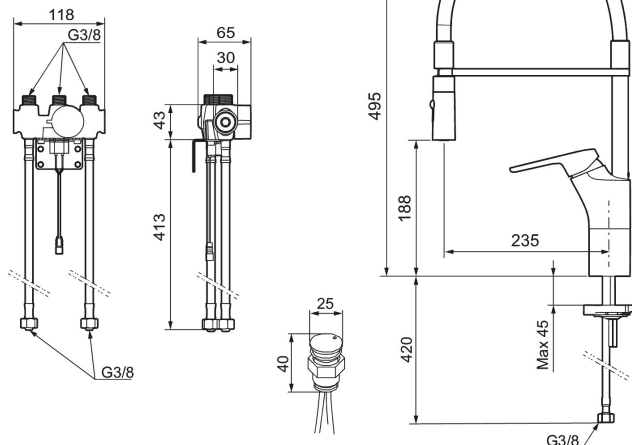

Artikkelnummer: 83130010 **NRF:** 4301002 **Flow 3 bar:** 9,1 l/m
Utførende: Krom, batteridrift (inkl. batteri) og elektronisk avstengning for maskin

Unike funksjoner

Tilbakeslagssikring

- Mykstengende
- Kaldstart
- Vannmengdebegrenser og temperatursperre
- Svingbar tut sperre 60°, 85°, 110° eller 360°
- 2-strålig munnstykke
- Tappetidbegrensning hindrer oversvømming
- Avstengning av vannmengde i 5 min. via sensor (anvendes f. eks. ved rengjøring)
- Lavt strømforbruk - lang livslengde
- IP klasse sensor, IP67
- Med tilbakeslagsventiler etter standard EN 1717

Installasjon:

- Enkel installasjon og service
- Tilpasses for batteridrift 6V eller nettdrift 12V AC/DC
- Ved nettdrift bruk adaptersett FMM S600147
- Automatisk justering av sensoravstand
- Fleksible Soft PEX®-rør med 3/8" mutter
- Hulltagning Ø34-37 mm

Innstillinger:

- Programmerbar deteksjonavstand

- Velgbar tappetid

Elektronisk avstengning for maskin:

- Touchknappen monteres i beslag eller benkeplate
- Godstykkelse benkeplate 0-40 mm
- Fargeindikator for posisjonsvalg
- Stenger automatisk etter 3 eller 12 timer
- Leveres med 9V batteri
- Anslutning G1/2
- For hull i benk Ø20/21 mm