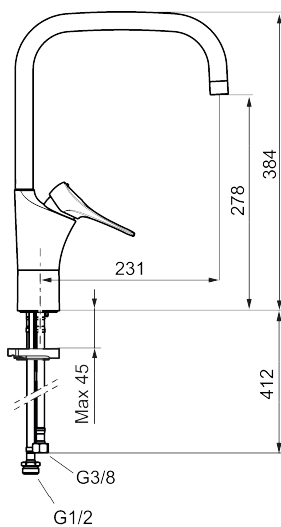

Artikkelnummer: 86100013 **NRF:** 4301025 **Flow 3 bar:** 6,0 l/m

Utførelse: Børstet krom

Unike funksjoner

Tilbakeslagssikring

- Mykstengende
- Kaldstart
- Eco Flow (energi- og vannbesparende strålesamler)
- Vannmengdebegrenser og temperatursperre
- Svingbar tut sperre 60°, 85°, 110° eller 360°
- For hull i benk Ø34-37 mm
- Lead Free (blyfri)
- Lydklasse 1
- Fleksible Soft PEX®-rør med 3/8" mutter