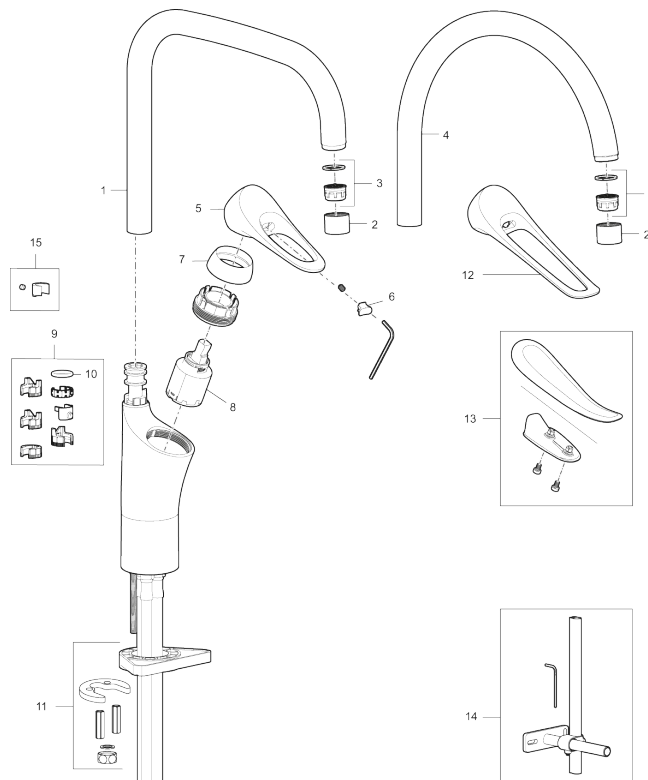

Artikkelnummer: 86100013 **NRF:** 4301025 **Flow 3 bar:** 6,0 l/m

Utførelse: Børstet krom

Unike funksjoner

Tilbakeslagssikring

- Mykstengende
- Kaldstart
- Eco Flow (energi- og vannbesparende strålesamler)
- Vannmengdebegrenser og temperatursperre
- Svingbar tut sperre 60°, 85°, 110° eller 360°
- For hull i benk Ø34-37 mm
- Lead Free (blyfri)
- Lydklasse 1
- Fleksible Soft PEX®-rør med 3/8" mutter

PRODUKTBESKRIVNING

9000XE kjøkkenbatteri

9000XE Kjøkkenbatteri med U-tut i børstet krom får plass i et hvilket som helst kjøkken, uansett størrelse.

Kjøkkenbatteriet er blyfritt og har våre smarte, innovative og energibesparende funksjoner som kaldstart, mykstengning, temperatursperre samt energi- og vannbesparende strålesamler. Den tidløse og formålstjenlige designen gjør dette kjøkkenbatteriet til et både funksjonelt og estetisk holdbart innslag i det moderne hjemmet.

Artikkelnummer: 86100013 NRF: 4301025

Reservedelsliste

NR.	FMM-NR	NRF	BESKRIVELSE
1	S600103	4305253	Utløpstut, U-modell, krom
1	S600103.75	4305254	Utløpstut, U-modell, børstet krom
2	S600155	4305244	Hylse for strålesamler M22 innv., krom
2	S600155.75	4305289	Hylse for strålesamler M22 innv., børstet krom
3	29102910		Innsats strålesamler 5,5-6,5 l/min ved 3 bar
3	29100500		Innsats strålesamler 5 l/min ved 2-6 bar, Eco
3	S600072	4305261	Innsats strålesamler 3 l/min ved 2-6 bar
4	S600102	4305251	Utløpstut, C-modell, krom
4	S600102.75	4305252	Utløpstut, C-modell, børstet krom
5	S600096	4305273	Spak, krom