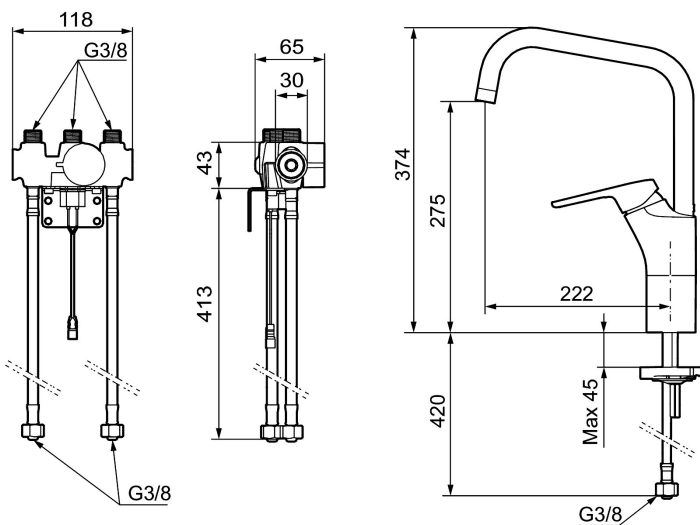

Køkkenarmatur Siljan Duo

Udover det traditionelle armaturgreb er FM Mattsson Siljan Duo også udstyret med en sensor, hvilket gør dette køkkenarmatur helt unikt. Ved at holde hånden foran sensoren begynder vand flowet helt automatisk, men du dette kan også stadig betjenes via grebet. Det klassiske armatur bliver således smukt forenet med det elektroniske.

Artikel-nummer: 83020010 VVS: 705764104 Flow 3 bar: 10,2 l/m

Beskrivelse: Krom

- **Koldstart.**
- Soft Closing og keramisk kartusche.
- Høj buet J-svingtud 60°, 85°, 110° eller 360°.
- 222 mm fremspring.
- Indbygget temperatur- og flowbegrænser.
- Eco Flow (energi- og vandbesparende perlator).
- Flexible tilslutningsslanger **G3/8**.
- Begrænset skylletid, forhindrer oversvømming.
- Deaktivering af sensoren i 5 min (bruges f.eks til rengøring).
- Lavt strømforbrug - Lang levetid.
- IP-sensor, IP67.
- **5 års trykgaranti.**

Installation:

- Nem installation og service.
- Samtlige modeller kan tilpasse til batteridrift 6V eller netdrift 12 V AC/DC.
- Ved netdrift anvendes adapter sæt FMM S600147.
- Automatisk justering af sensorafstanden.
- Fleksible tilslutningsslanger i metalflettet Soft-PEX®, **G3/8**.
- Hulmål Ø34-37 mm.

Indstillinger:

- Programmerbar aktiveringsafstand.
- Valgbar skylletid.