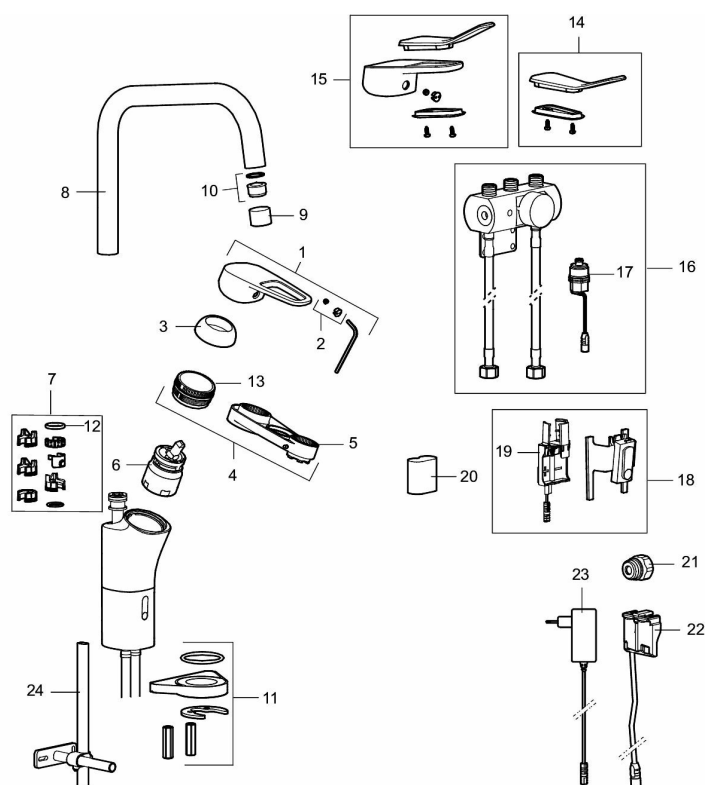

PRODUKTBEKRIVELSE

Køkkenarmatur Siljan Duo

Udover det traditionelle armaturgreb er FM Mattsson Siljan Duo også udstyret med en sensor, hvilket gør dette køkkenarmatur helt unikt. Ved at holde hånden foran sensoren begynder vand flowet helt automatisk, men du dette kan også stadig betjenes via grebet. Det klassiske armatur bliver således smukt forenet med det elektroniske.
Artikel-nummer: 83020010 **VVS:** 705764104

Reservedelsliste

NR.	FMM-NR	VVS	BESKRIVELSE
	44450009		Tilbehørspose (spærrering, stopskruer og 3 mm nøgle)
1	58501000		Greb, krom
2	58511000		Farvebrik
3	58521000	745137429	Dækkappe, krom
4	58530140	745137420	Bespændingsnippel med serviceværktøj
5	S600298		Serviceværktøj
6	S600273	745136006	Keramisk patron med værktøj, koldstart
7	58641000		Pakningssæt med spærringer
8	58652000		Svingtud
9	29142200		Perlatorhylster M22 indv.
10	29102710		Strålesamlerindsats, 9–11 l/min ved 3 bar
11	S600159		Monteringssæt til køkkenarmatur