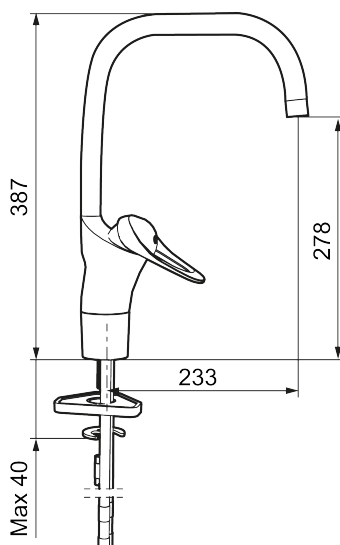

9000E I kjøkkenbatteri

Her er det et optimert samspill mellom form og funksjon. FM Mattsson 9000E viser vei for en ny generasjon blandebatterier, som er miljøtilpasset ned til minste detalj. Blandebatteriet gir et vakkert inntrykk og bidrar til et teknisk fullendt kjøkken. Helt fra grunnutførelsen har det unike funksjoner som sparer energi samtidig som komforten opprettholdes.

Artikkelnummer: 80106000

Utførende: Krom, Eco Plus

- Mykstengende
- Kaldstart
- Eco Flow (energi- og vannbesparende strålesamler)
- Vannmengdebegrenser og temperatursperre
- Svingbar tut sperre 60°, 85°, 110° eller 360°
- For hull i benk Ø34-37 mm
- Fleksible Soft PEX®-rør med 3/8" mutter
- Ecoplus: Fjærbelastet spak over halv mengde