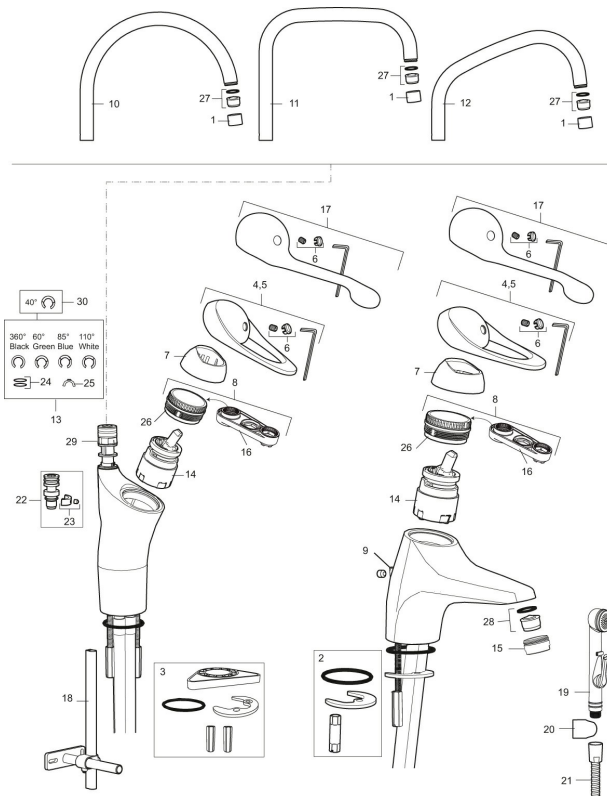

Artikkelnummer: 80106000

Utførende: Krom, Eco Plus

- Mykstengende
- Kaldstart
- Eco Flow (energi- og vannbesparende strålesamler)
- Vannmengdebegrenser og temperatursperre
- Svingbar tut sperre 60°, 85°, 110° eller 360°
- For hull i benk Ø34-37 mm
- Fleksible Soft PEX®-rør med 3/8" mutter
- Ecoplus: Fjærbelastet spak over halv mengde

Artikkelnummer: 80106000

Reservedelsliste

NR.	FMM-NR	NRF	BESKRIVELSE
1	29142200		Hylse for strålesamler M22 innv.
2	39140800	4303914	Monteringstilbehør for servantbatterier
3	39141800	4303915	
4	58500000	4303917	Spak L-90 mm, krom
5	58501750	4303918	Spak Care L-150 mm, krom
6	58510000	4303919	Merkeplugg og skrue
7	58520000	4303921	Dekkhylse, krom
8	58530140	4303922	Innsatsmutter m/verktøy
9	58540000	4303923	Kedjefeste for oppløfthull, krom
10	58600000	4303924	Utløpstut, II-modell