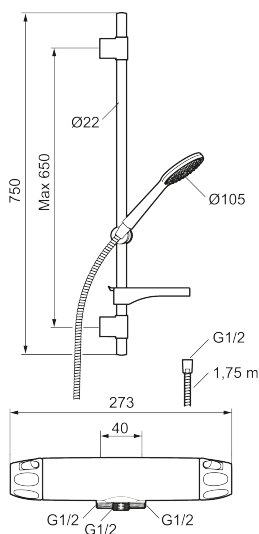

## 9000XE duschpaket

9000XE Duschpaket är vårt kompletta duschpaket med blandare och duschset i krom. Blandaren tillsammans med det generöst tilltagna munstycket ger en behaglig duschupplevelse med bra tryck och spridning utan att slösa på vattnet. Duschpaketet monteras enkelt i alla typer av badrum. Produkten kan kompletteras med badkarspip.

**Art.nr:** 86860000 **RSK:** 8283234 **Flöde 3 bar:** 6,9 l/min

**Utförande:** Krom, 40 c/c, inlopp ned

### Unika egenskaper

Skyddsmodul **EB**

- Säkerhetsblandare art.nr. 8685-0000 och duschset art.nr. 8670-0000
- Duschsetet har handdusch med kalkavvisande sil, slang, duschstång med väggfästning och tvålhylla
- Lead Free (blyfri)
- Ljudklass 1
- Duschansl. utsprång från vägg: 51 mm