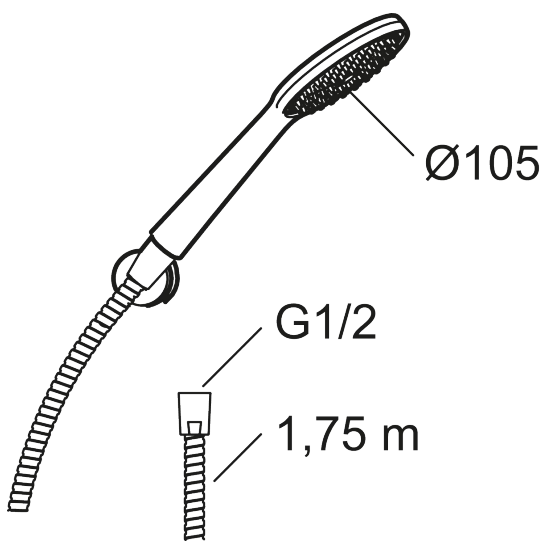

## Håndbrusersæt 9000XE

9000XE håndbrusersæt er et brusersæt i børstet krom med håndbruser, metalslange og et enkelt tilhørende vægbeslag. Hovedet i generøs størrelse giver en behagelig bruseoplevelse med et godt tryk og god spredning uden at fråse med vandet. Brusersættet kan let monteres i alle typer badeværelser.

Artikel-nummer: 86720000 VVS: 737756104 Flow 3 bar: 6,9 l/m  
Beskrivelse: Krom

- Håndbruser med kalkafvisende si
- Pakningen skal monteres.
- Lead Free (blyfri)

### Håndbrusersæt 9000XE

9000XE håndbrusersæt er et brusersæt i børstet krom med håndbruser, metalslange og et enkelt tilhørende vægbeslag. Hovedet i generøs størrelse giver en behagelig bruseoplevelse med et godt tryk og god spredning uden at fråse med vandet. Brusersættet kan let monteres i alle typer badeværelser.

Artikel-nummer: 86720000

VVS: 737756104