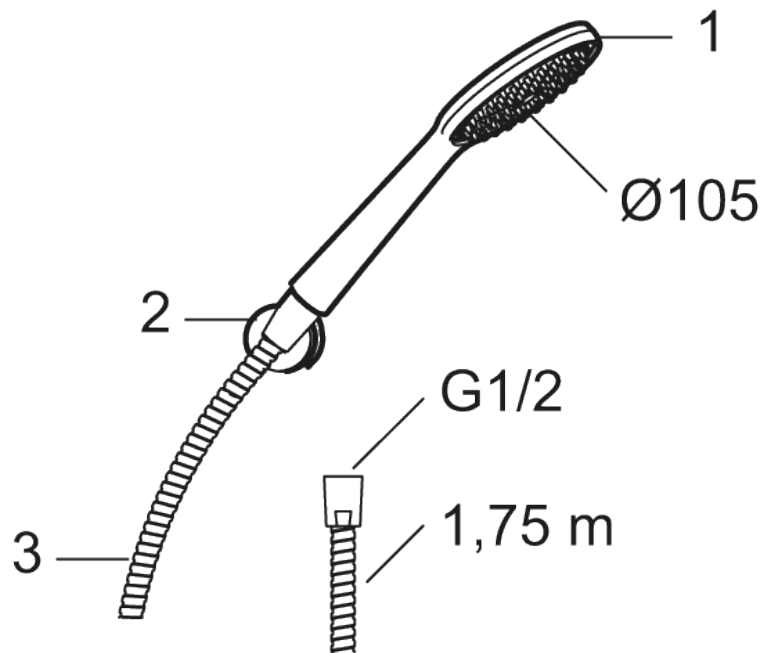

PRODUKTBESKRIVELSE

Håndbrusersæt 9000XE

9000XE håndbrusersæt er et brusersæt i børstet krom med håndbruser, metalslange og et enkelt tilhørende vægbeslag. Hovedet i generøs størrelse giver en behagelig bruseoplevelse med et godt tryk og god spredning uden at fråse med vandet. Brusersættet kan let monteres i alle typer badeværelser.

Artikel-nummer: 86720000

VVS: 737756104

Reservedelsliste

NR.	FMM-NR	VVS	BESKRIVELSE
1	S600091		Håndbruser, krom
1	S600091.75		Håndbruser, børstet krom
2	S600208		Håndbruseholder, krom
3	S600109	745137194	Bruseslange, 1,75 m, krom
3	S600109.75	745137204	Bruseslange, 1,75 m, børstet krom