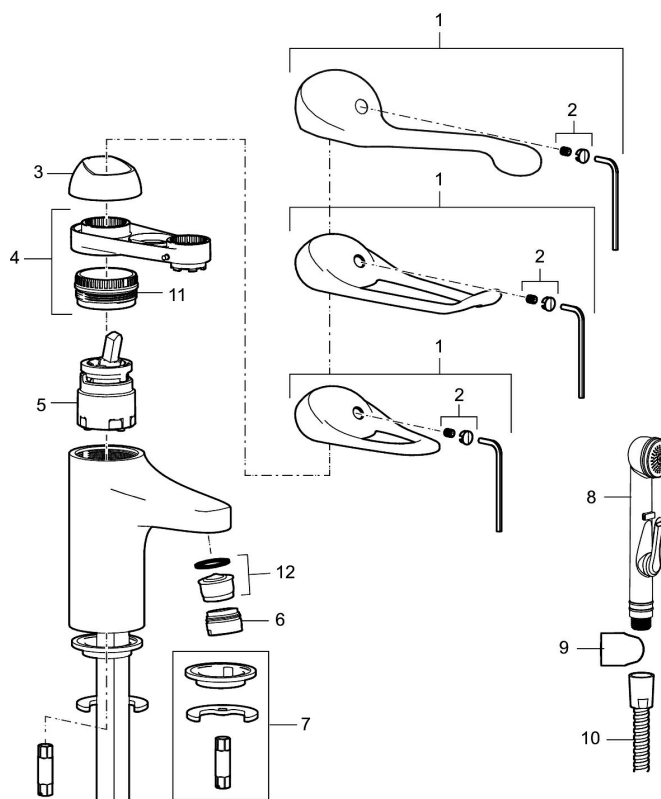

**Art.nr:** 80600300 **RSK:** 8235488 **Flöde 3 bar:** 6,1 l/min  
**Utförande:** Krom, ansl. slät ände Ø10 mm, Soft PEX®-rör  
 längd=260 mm

- Kallstartsfunktion
- Mjukstängande med keramisk avstängning
- Inbyggd, lätt omställbar flödesbegränsning och temperaturspär
- Eco Flow (energi- och vattenbesparande strålsamlare)
- Med Soft PEX®-rör
- Hålmått Ø33,5–37 mm

## Reservdelslista

NR.	ART.NR	RSK	BESKRIVNING
1	58500000	8591936	Spak, komplett, längd: 90 mm
1	58501750	8591937	Spak, komplett, längd: 150 mm
1	58501800	8592048	Spak, komplett, längd: 180 mm
2	58510000	8591944	Färgmarkering och fästskruv till spak
3	58520000	8591945	Täckhylsa
4	58530140	8241726	Fästnippel med serviceverktyg
5	59120009	8591949	Insats med serviceverktyg, kallstart (grön ring), original
5	59120000	8591769	Insats komplett, kallstart (grön ring)
5	59126000	8591966	Insats med serviceverktyg, Eco Plus (grön ring)
5	S600232		Insats, för tvättställsblandare (LEED)
6	29142400	8281526	Hylsa M24 utv., 13 mm