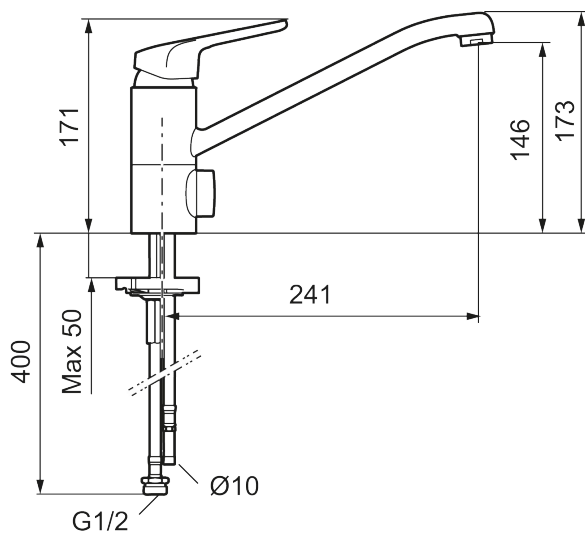

Art.nr: 83210000 RSK: 8309115 Flöde 3 bar: 10,8 l/min

Utförande: Krom, ansl. slät ände Ø10 mm

Unika egenskaper

Skyddsmodul 

- Kallstartsfunktion
- Mjukstängande med keramisk avstängning
- Inbyggd, lätt omställbar flödesbegränsning och temperaturspär
- Eco Flow (energi- och vattenbesparande strålsamlare)
- Svängbar pip 110°
- Med inbyggd keramisk avstängning för disk- och tvättmaskin. Omställbar mellan KV och VV, förinställd på KV
- Med Soft PEX®-rör
- Hålmått Ø34-37 mm
- Skyddsmodul AA avser utloppspip