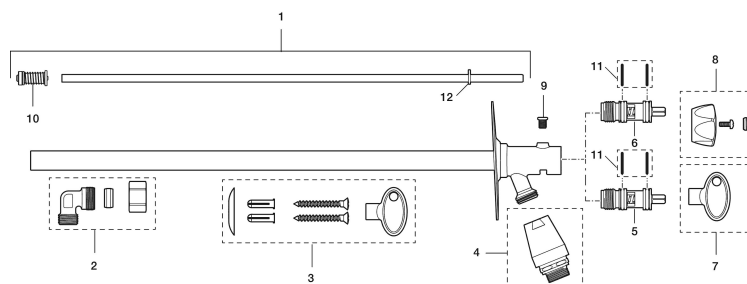

PRODUKTBESKRIVELSE

Udendørshane, selvdrænende med nøgle

Vand behøves ikke kun indendørs, men også eksempelvis i haver og efter som det ikke altid er skønne maj i vores land, skal vores gårdpostehaner kunne klare til skrappe krav.

Posthanen tømmes af egen kraft, hver gang den er blevet brugt, og når du lukker for vandet hen mod efteråret, er den frostsikker, hvis haveslangen og lynkoblingen er afmonteret.

Artikel-nummer: 42930600   VVS: 743446534

Reservedelsliste

NR.	FMM-NR	VVS	BESKRIVELSE
1	37570400	745140584	Spindel, L=400 mm.
1	37570600	745140586	Spindel, L=600 mm.
1	37571000	745140590	Spindel, L=1000 mm.
2	37551000	745140600	Til gårdposteventil FMM 4293 och 4294, inkl. skæring og omløber
3	39144300	745140604	Tilbehørspose
4	29815000	745140504	Vakuumentil, 10-pak
4	29815009	745140514	Vakuumentil
5	35160009	745140524	Topstykke til løs nøgle
6	35160019	745140534	Topstykke til greb
7	42760009	745140541	FMM 4293 och 4294
8	42770000	745140551	FMM 4293 och 4294
9	37590000	745140602	Skrue M5x6
10	37580000	745140603	
11	37801790	745140601	17,3 x 2,4 (2-pak)
12	37521000	745140605