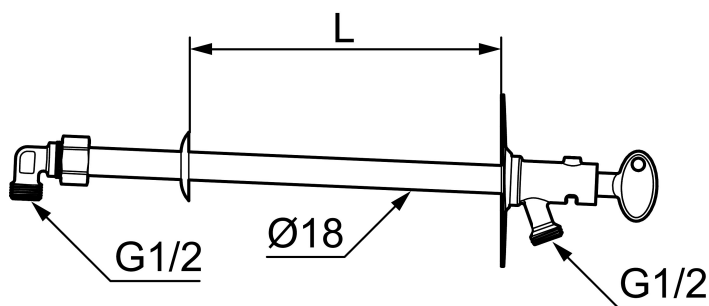

Artikel-nummer: 42930600 VVS: 743446534

Beskrivelse: Til vægtykkelse max 600.

### Unikke egenskaber

Tilbageløbssikring

- Selvdrænende og derfor frostsikre.
- Med nøgle.
- Med typegodkendt kontraventil.
- Kan afkortes for tilpasning af vægtykkelse.
- Vægplade: højde 106 mm, bredde 66 mm, diagonale skruehuller.