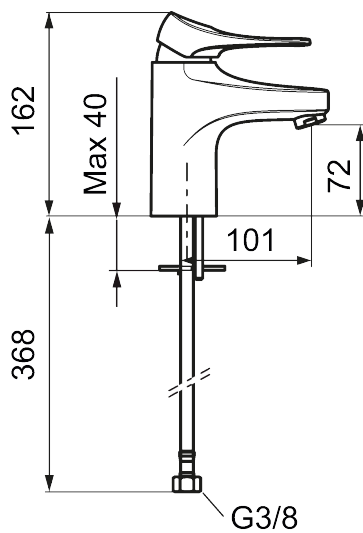

Håndvaskarmatur 9000XE

Artikel-nummer: 86507110 Flow 3 bar: 1,7 l/m

Beskrivelse: Krom, LEED/BREEAM-tilpasset

- **Koldstart.**
- 101 mm fremspring.
- Soft Closing og keramisk kartusche.
- Indbygget temperatur- og flowbegrænser.
- Eco Flow (energi- og vandbesparende perlator).
- Fleksible tilslutningsslanger i metalflettet Soft-PEX[®], G3/8.
- Lead Free (blyfri).
- Hulstørrelse Ø34-37 mm.
- Lydklasse 1.
- **10 års funktionsgaranti.**

Unikke egenskaber

Tilbageløbssikring

PRODUKTBESKRIVELSE

Håndvaskarmatur 9000XE

Artikel-nummer: 86507110

Reservedelsliste

NR.	FMM-NR	BESKRIVELSE
1	S600096	Greb, krom
1	S600096.75	Greb, børstet krom
2	S600097	Farvebrik til greb
3	S600101	Dækkappe, krom
3	S600101.75	Dækkappe, børstet krom
4	S600100	Patron med værktøj, for køkkenbatterier (LEED) og håndvaskarmaturer
4	S600099	Patron, for køkkenbatterier (LEED) og håndvaskarmaturer
4	S600178	Patron med serviceværktøj
5	S600156	Perlatorhylster M24 udv., 13 mm, krom
5	S600156.75	Perlatorhylster M24 udv., 13 mm, børstet krom
6	S600072	Strålesamlerindsats, 3 l/min ved 2–6 bar
6	S600226	Strålesamlerindsats, 1,7 l/min ved 2–6 bar
7	S600160	Monteringsset til håndvaskarmatur
8	S600175	Care-greb, komplet
9	S600106	Care-kit
10	S600206	Selvlukkende håndbruser, krom
11	S600157	Vægbeslag til håndbruser, krom
11	S600157.75	Vægbeslag til håndbruser
12	S600152	Slange til håndbruser 1,5 m, krom