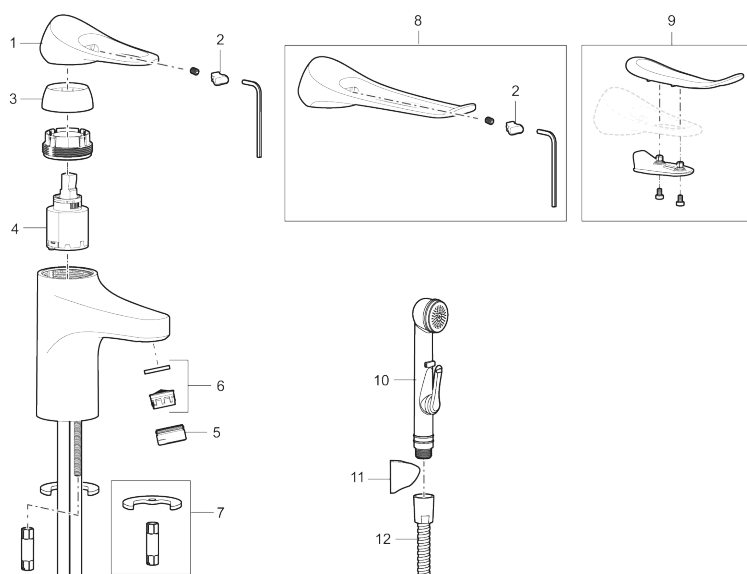

Håndvaskarmatur 9000XE

Artikel-nummer: 86507110 Flow 3 bar: 1,7 l/m

Beskrivelse: Krom, LEED/BREEAM-tilpasset

- **Koldstart.**
- 101 mm fremspring.
- Soft Closing og keramisk kartusche.
- Indbygget temperatur- og flowbegrænser.
- Eco Flow (energi- og vandbesparende perlator).
- Fleksible tilslutningsslanger i metalflettet Soft-PEX[®], G3/8.
- Lead Free (blyfri).
- Hulstørrelse Ø34-37 mm.
- Lydklasse 1.
- **10 års funktionsgaranti.**

Unikke egenskaber

Tilbageløbssikring

PRODUKTBESKRIVELSE

Håndvaskarmatur 9000XE

Artikel-nummer: 86507110

Reservedelsliste

NR.	FMM-NR	BESKRIVELSE
1	S600096	Greb, krom
1	S600096.75	Greb, børstet krom
2	S600097	Farvebrik til greb
3	S600101	Dækkappe, krom
3	S600101.75	Dækkappe, børstet krom
4	S600100	Patron med værktøj, for køkkenbatterier (LEED) og håndvaskarmaturer
4	S600099	Patron, for køkkenbatterier (LEED) og håndvaskarmaturer
4	S600178	Patron med serviceværktøj
5	S600156	Perlatorhylster M24 udv., 13 mm, krom
5	S600156.75	Perlatorhylster M24 udv., 13 mm, børstet krom
6	S600072	Strålesamlerindsats, 3 l/min ved 2–6 bar
6	S600226	Strålesamlerindsats, 1,7 l/min ved 2–6 bar
7	S600160	Monteringsset til håndvaskarmatur
8	S600175	Care-greb, komplet
9	S600106	Care-kit
10	S600206	Selvlukkende håndbruser, krom
11	S600157	Vægbeslag til håndbruser, krom
11	S600157.75	Vægbeslag til håndbruser
12	S600152	Slange til håndbruser 1,5 m, krom