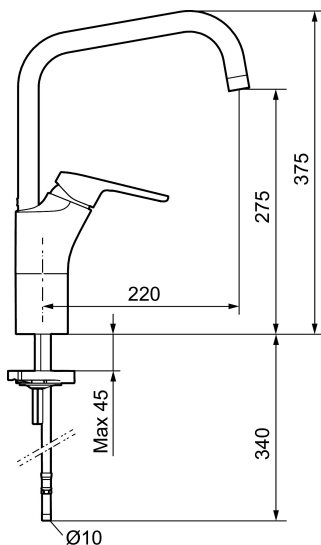

Art.nr: 83000000 RSK: 8309119 Flöde 3 bar: 7,7 l/min

Utförande: Krom, ansl. slät ände Ø10 mm

Unika egenskaper

Skyddsmodul **AA**

- Kallstartsfunktion
- Mjukstängande med keramisk avstängning
- Inbyggd, lätt omställbar flödesbegränsning och temperaturspär
- Eco Flow (energi- och vattenbesparande strålsamlare)
- Hög, svängbar pip. Spärbricka medföljer för 60°, 85°, 110° eller 360°
- Med Soft PEX®-rör
- Hålmått Ø34-37 mm