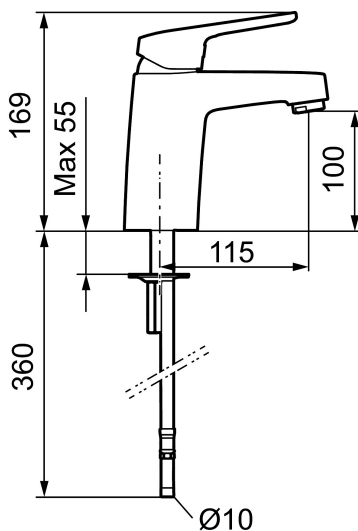

Art.nr: 83506000 RSK: 8235546 Flöde 3 bar: 8,4 l/min

Utförande: Krom, Eco Plus, ansl. slät ände Ø10 mm

Unika egenskaper

Skyddsmodul 

- Kallstartsfunktion
- Mjukstängande med keramisk avstängning
- Inbyggd, lätt omställbar flödesbegränsning och temperaturspär
- Eco Flow (energi- och vattenbesparande strålsamlare)
- Med Soft PEX®-rör
- Hålmått Ø32-36 mm