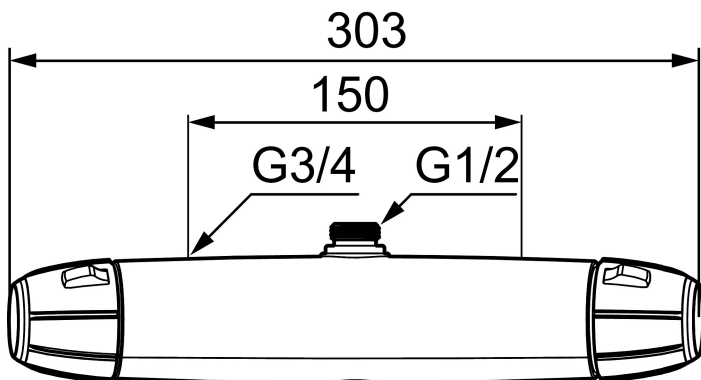

Unike funksjoner

Tilbakeslagssikring