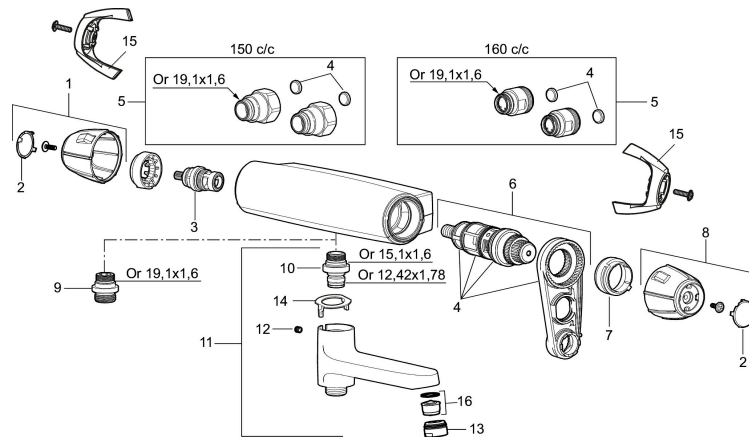

Artikkelnummer: 82112500 NRF: 4301823

Utførende: Krom

- Trykk- og termostatstyrt
- Med uttak opp
- Med tilbakeslagsventiler etter standard EN 1717
- Sperreknapp v/38°C
- Sperreknapp mengde Eco

Unike funksjoner

Tilbakeslagssikring 

PRODUKTBESKRIVNING

9000E II dusjbatteri

Sikkerhetsbatteri til dusj i ny design. Batteriets stilrene design kompletterer de unike funksjoner og miljøhensynet som kjennetegner 9000E serien. Vår unike teknikk sparer vann og energi uten at det går på bekvemligheten for deg som bruker. Sentrert utløp.

Artikkelnummer: 82112500 NRF: 4301823

Reservedelsliste

NR.	FMM-NR	NRF	BESKRIVELSE
1	35782009		Ratt, avstengningssiden
2	39031006		Dekkløkk, sort (2 stk)
3	35900800	4303842	Keramisk kranoverdel
4	38680009	4305856	Filter og pakningssett inkl. verktøy
5	59810800		Tilslutningsmutter komplett 150 s/s
5	59800800		Tilslutningsmutter komplett 160 s/s
6	38601009	4305802	Reguleringsinnmat, komplett inkl. verktøy
7	38520007	4305861	Sperrering (standard)
8	35782109		Ratt, temperatursiden (standard)
8	35780150	4303879	Ratt, temperatursiden (maks 38°)
9	39710800	4304871	Overgangsnippel M18x1-G1/2
10	39754000	4304156	Tutnippel M18x1 (Badekarbatteri)
11	82990000	4303843	Utløpstut med omkaster
12	38086000		Låsskrue
13	29142400		Hylse for strålesamler M24 utv., 13 mm
14	38521000		Stoppskive for utløpstut
15	35970150	4303742	Vinge sort (2 stk)
16	29102650		Innsats strålesamler 20-24 l/min ved 3 bar