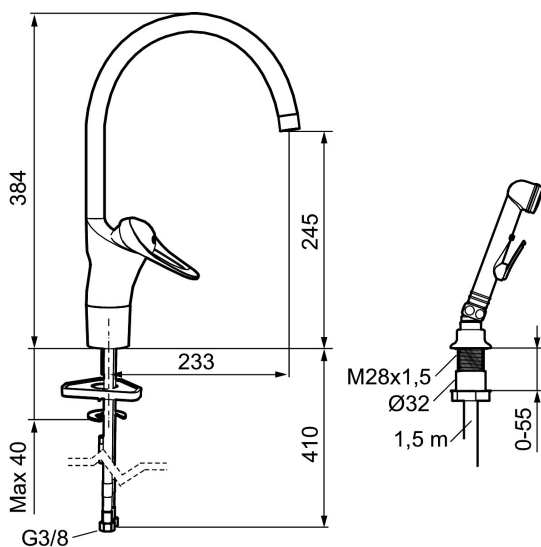

## 9000E II kjøkkenbatteri

Her er det et optimert samspill mellom form og funksjon. FM Mattsson 9000E viser vei for en ny generasjon blandebatterier, som er miljøtilpasset ned til minste detalj. Blandebatteriet gir et vakkert inntrykk og bidrar til et teknisk fullendt kjøkken. Helt fra grunnutførelsen har det unike funksjoner som sparer energi samtidig som komforten opprettholdes.

Artikkelnummer: 80050010 NRF: 4300926 Flow 3 bar: 6,7 l/m

Utførende: Krom

- Mykstengende
- Kaldstart
- Eco Flow (energi- og vannbesparende strålesamler)
- Vannmengdebegrenser og temperatursperre
- Svingbar tut sperre 60°, 85°, 110° eller 360°
- Selvstengende hånddujs, slange 1,5 m
- Med tilbakeslagsventil etter standard EN 1717
- For hull i benk Ø34-37 mm
- Fleksible Soft PEX®-rør med 3/8" mutter