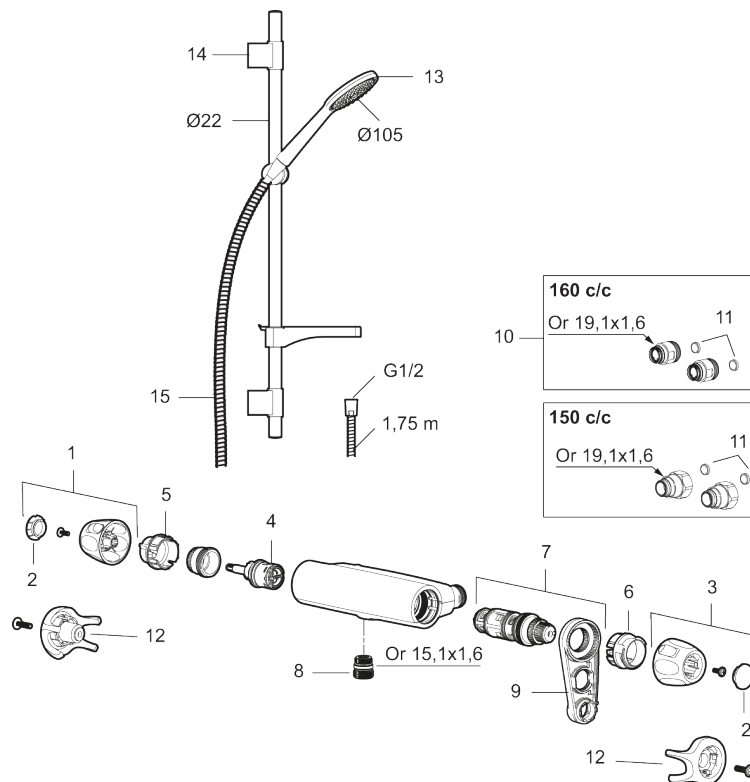

Produktet er LEED/BREEAM-tilpasset. Det innebærer at det oppfyller de vannmengdekravene som stilles til visse ny- og ombygginger.

Artikkelnummer: 86822503 **NRF:** 4304804 **Flow 3 bar:** 6,0 l/m
Utførende: Børstet krom, LEED/BREEAM-tilpasset

9000XE dusjpakke

9000XE dusjpakke er vår komplette dusjpakke med blandebatteri og dusjsett i børstet krom. Blandebatteriet sammen med det store munnstykket gir en behagelig dusjopplevelse med bra trykk og spredning uten at man sløser med vannet. Dusjpakken monteres enkelt i alle typer baderom og kan kompletteres med badekartut. Produktet er LEED/BREEAM-tilpasset. Det innebærer at det oppfyller de vannmengdekravene som stilles til visse ny- og ombygginger.

Artikkelnummer: 86822503 NRF: 4304804

Reservedelsliste

NR.	FMM-NR	NRF	BESKRIVELSE
1	S600083	4305266	Ratt, avstengningssiden, krom
1	S600083.75	4305267	Ratt, avstengningssiden, børstet krom
2	S600116	4305285	Dekkløkk, krom
2	S600116.75	4305286	Dekkløkk, børstet krom
3	S600082	4305264	Temperaturratt, krom
3	S600082.75	4305265	Temperaturratt, børstet krom
4	S600020	4294993	Keramisk kranoverdel, inkl. verktøy (dusjbatteri)
4	S600269		Keramisk kranoverdel, uten serviceverktøy (dusjbatteri)
5	S600086	4305269	Sperrering for mengderatt

NR.	FMM-NR	NRF	BESKRIVELSE
6	S600087	4305271	Sperrering for temperaturred
7	S600084	4305268	Termostatinnsetts, komplett inkl. verktøy
7	S600271		Termostatinnsetts, uten serviceverktøy
8	S600088	4305272	Overgangsnippel M18x1-G1/2 (dusjbatteri)
9	S600298		Serviceverktøy
10	59800800		Tilslutningsmutter komplett 160 s/s
11	38632006	4305847	Kun innløpsfilter (par)
12	S600105	4305282	Vinge sort (2 stk)
13	S600091	4304975	Hånddusj, krom
13	S600091.75	4304977	Hånddusj, børstet krom
14	S600095	4304988	Dusjrørklammer, krom
14	S600095.75	4304991	Dusjrørklammer, børstet krom
15	S600109	4304992	Dusjslange, 1,75 m, krom
15	S600109.75	4305283	Dusjslange, 1,75 m, børstet krom