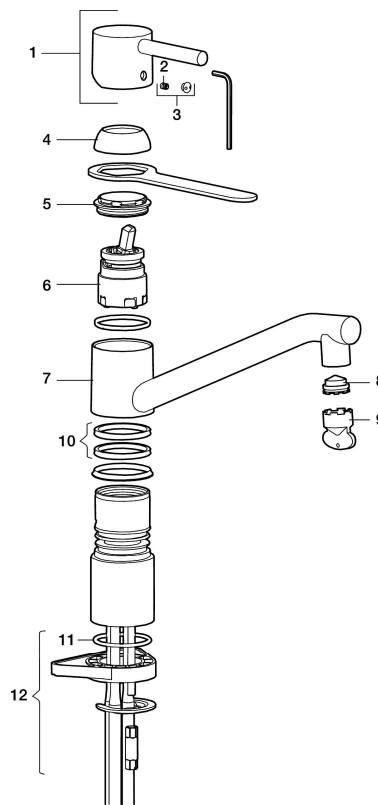

Artikel-nummer: 96400000 VVS: 705864204

Beskrivelse: Krom

Unikke egenskaber

- Til køkkenvask.
- Soft Closing og keramisk kartusche.
- Lav svingtud 110°.
- 250 mm fremspring.
- Integreret perlator M21,5.
- Indbygget temperatur- og flowbegrænsner.
- Eco Flow (energi- og vandbesparende perlator).
- Kobberrør.
- Hulstørrelse Ø32-35 mm.
- **5 års trykgaranti.**

Artikel-nummer: 96400000 VVS: 705864204

Reservedelsliste

NR.	FMM-NR	VVS	BESKRIVELSE
1	59400000	745136634	Greb L=95 mm, med låseskrue og mærkeknop
2	38731006		Låseskrue
3	59410000	745137427	Mærkeknop
4	59330000	745136304	Dækkappe, krom
5	38051000	745137418	Låsemøtrik til etgrebs køkkenarmatur med lav svingtud, krom
6	59110009		
7	59705000		Svingtud, krom
8	59752200	745136618	Strålesamler M21,5 udv. 7-9 l/min ved 3 bar
9	60841000	745136622	Perlatornøgle
10	37204029	745137475	Tætningsringe (2 stk)
11	37802850	745137476	O-ring 42,2 x 3,0