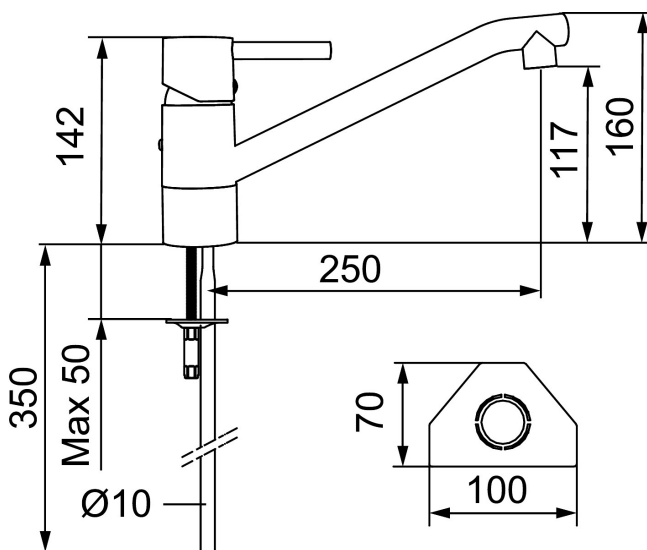

Køkkenarmatur Garda

Garda er en blandingsbatteriserie med et stilrent og minimalistisk formsprog. Det fremhæver totaloplevelsen af et moderne køkken og bygger på vores unikke tekniske fordele i form af blandt andet soft closing og keramisk tætning.

Artikel-nummer: 96400000 VVS: 705864204

Beskrivelse: Krom

Unikke egenskaber

- Til køkkenvask.
- Soft Closing og keramisk kartusche.
- Lav svingtud 110°.
- 250 mm fremspring.
- Integreret perlator M21,5.
- Indbygget temperatur- og flowbegrænsner.
- Eco Flow (energi- og vandbesparende perlator).
- Kobberrør.
- Hulstørrelse Ø32-35 mm.
- **5 års trykgaranti.**

Tilbageløbssikring