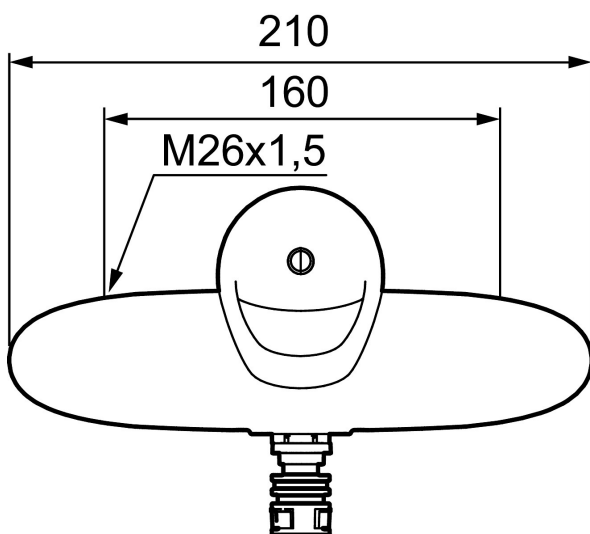

Art.nr: 81300000 **RSK:** 8308988 **Flöde 3 bar:** 19,6 l/min

Utförande: Krom 160 c/c, pip finns som tillbehör

Unika egenskaper

Skyddsmodul 

- Kallstart
- Mjukstängande med keramisk avstängning
- Inbyggd, lätt omställbar flödesbegränsning och temperaturspär
- Endast utlopp ned
- OBS! Får ej användas tillsammans med självstängande handdusch