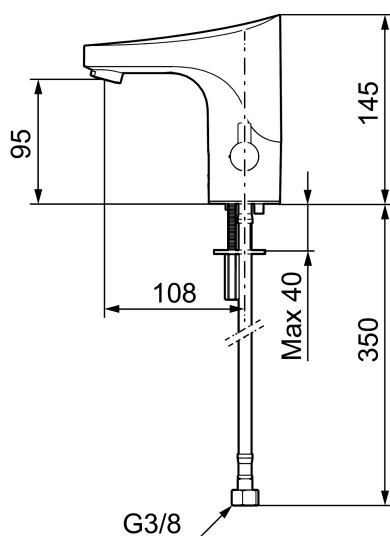

- Med temperaturreb, batteridrift (inkl. batteri).
- Vandalsikre udførelse i metal.
- Eco (Energi- og vandbesparende perlator 5 l./min)
- Begrænset skylletid, forhindrer oversvømmning.
- Valgfri skylletid, max. 30 sek. ved aktivering af sensor.
- Deaktivering af sensoren i 60 sekunder (bruges f.eks til rengøring)
- Magnetventil med soft closing.
- Lavt strømforbrug - Lang levetid
- Mulighed for gennemskylning med varmt vand mod legionella.
- IP-sensor, IP67
- Miljøvenlige materialer, Lead Free (blyfri), Nikkelfri

Installation:

- Nem installation og service.
- Temperaturen kan låses til en ønsket temperatur, så erstattes grebet af en medfølgende prop.
- Samtlige modeller kan tilpasse til batteridrift 6V eller netdrift 12 V AC/DC.
- Ved netdrift anvendes adapter sæt FMM S600147.
- Fleksible tilslutningsslanger i metalflettet Soft-PEX®, G3/8.
- Hulstørrelse: Ø33,5-37 mm.

Indstillinger:

- Justerbar temperaturbegrænsning.
- Mulighed for hygiejneskyl.