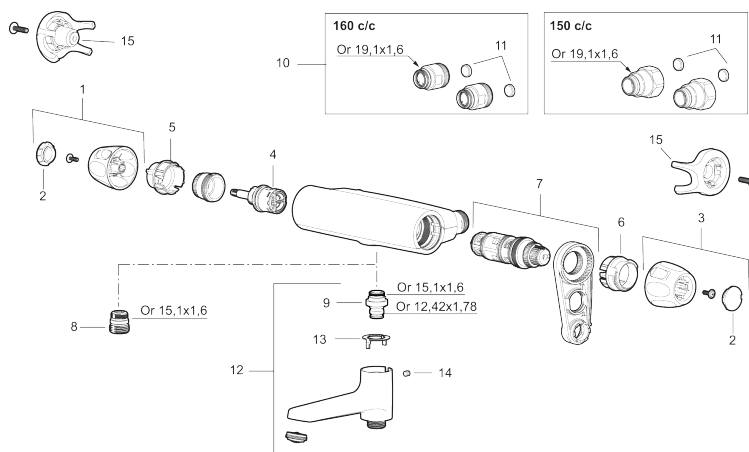

Unika egenskaper

Skyddsmodul 

PRODUKTBESKRIVNING

9000XE badkarsblandare

9000XE Badkarsblandare är en blandare i borstad krom med noga avvägd tryck och temperaturreglering, lätt vikt samt ljuddämpande och energibesparande funktioner. Den är även utrustad med dubbla backventiler för extra säkerhet.

Art.nr: 86900003

RSK: 8362222

Reservdelstlista

NR.	ART.NR	RSK	BESKRIVNING
1	S600083	8218917	Ratt, mängdratt, komplett, krom
1	S600083.75	8218919	Ratt, mängdratt, komplett, borstad krom
2	S600116	8218920	Täcklock, krom
2	S600116.75	8218922	Täcklock, borstad krom
3	S600082	8218914	Ratt, temperaturratt, komplett, krom
3	S600082.75	8218916	Ratt, temperaturratt, komplett, borstad krom
4	S600020	8441462	Keramiskt överstycke, med serviceverktyg (duschblandare)
4	S600269	8387232	Keramiskt överstycke, utan serviceverktyg (duschblandare)
4	S600021	8441463	Keramiskt överstycke, med serviceverktyg (badkarsblandare), och för duschblandare MMIX II med utl. upp
4	S600270	8387233	Keramiskt överstycke, utan serviceverktyg (badkarsblandare), och för duschblandare MMIX II med utl. upp
5	S600086	8439710	Stoppring, standard
6	S600087	8439711	Skållningsskyddsring
6	S600026	8439708	Skållningsskyddsring, max 42°
7	S600084	8439709	Termostatinsats, komplett med serviceverktyg
7	S600271	8397030	Termostatinsats, utan serviceverktyg
8	S600088	8439712	Nippel M18x1-G1/2 (duschblandare)
9	39754000	8591969	Nippel M18x1 med o-ring (badkarsblandare)

NR.	ART.NR	RSK	BESKRIVNING
10	59800800	8592005	Anslutningsnippel 160 c/c
11	38632006	8590311	Filter, 2-pack
12	S600077	8241000	Utloppspip med vridpipomkastare, krom
12	S600077.75	8357750	Utloppspip med vridpipomkastare, borstad krom
13	38521000	8295345	Spärring
14	38086000	8439701	Låsskruv
15	S600105	8439713	Care-vred, svart, 2-pack