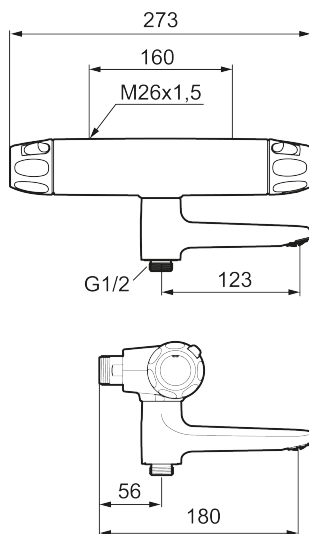

9000XE badkarsblandare

9000XE Badkarsblandare är en blandare i borstad krom med noga avvägd tryck och temperaturreglering, lätt vikt samt ljuddämpande och energibesparande funktioner. Den är även utrustad med dubbla backventiler för extra säkerhet.

Art.nr: 86900003 RSK: 8362222 Flöde 3 bar: 22,7 l/min

Utförande: Borstad krom, 160 c/c

- Tryckbalanserad termostatblandare
- Med vridpipomkastare
- Keramisk avstängning
- Eco-stopp
- Lead Free (blyfri)
- Med typgodkända backventiler
- Ljudklass 1

Unika egenskaper

Skyddsmodul