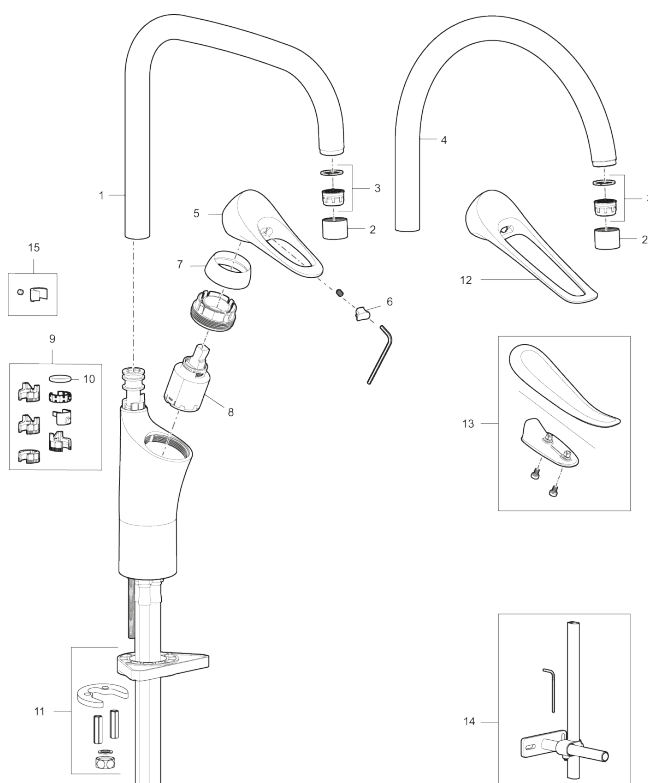

PRODUKTBESKRIVELSE

Køkkenarmatur 9000XE

9000XE køkkenarmatur med C-tud i krom passer ind i et hvilket som helst køkken uanset størrelse. Køkkenarmaturet er blyfrit og har vores smarte, innovative og energibesparende funktioner, såsom koldstart, soft closing, temperaturspærre samt energi- og vandbesparende strålesamler. Det tidløse og praktiske design gør det til et både funktionelt og æstetisk holdbart indslag i det moderne hjem.

Artikel-nummer: 86000010

VVS: 705880304

Reservedelsliste

NR.	FMM-NR	VVS	BESKRIVELSE
1	S600103		Svingtud, U-modell, krom
1	S600103.75		Svingtud, U-modell, børstet krom
2	S600155		Perlatorhylster M22 indiv., krom
2	S600155.75		Perlatorhylster M22 indiv., børstet krom
3	29102910		Strålesamlerindsats, 5,5–6,5 l/min ved 3 bar
3	29100500		Strålesamlerindsats, 5 l/min ved 2–6 bar
3	S600072		Strålesamlerindsats, 3 l/min ved 2–6 bar
4	S600102		Svingtud, C-modell, krom
4	S600102.75		Svingtud, C-modell, børstet krom
5	S600096		Greb, krom