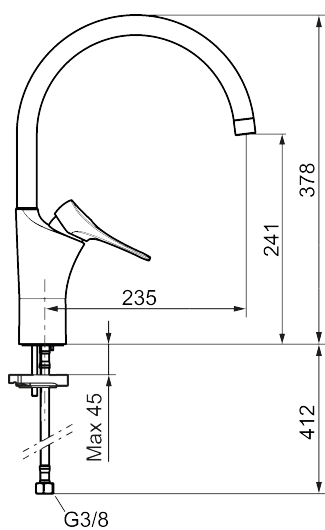

Køkkenarmatur 9000XE

9000XE køkkenarmatur med C-tud i krom passer ind i et hvilket som helst køkken uanset størrelse. Køkkenarmaturet er blyfrit og har vores smarte, innovative og energibesparende funktioner, såsom koldstart, soft closing, temperaturspærre samt energi- og vandbesparende strålesamler. Det tidløse og praktiske design gør det til et både funktionelt og æstetisk holdbart indslag i det moderne hjem.

Artikel-nummer: 86000010 VVS: 705880304 Flow 3 bar: 6,0 l/m
Beskrivelse: Krom

- Koldstart.
- Soft Closing og keramisk kartusche.
- Høj buet C-svingtud 60°, 85°, 110° eller 360°.
- 235 mm fremspring.
- Indbygget temperatur- og flowbegrænser.
- Eco Flow (energi- og vandbesparende perlator).
- Fleksible tilslutningsslanger i metalflettet Soft-PEX®, G3/8.
- Lead Free (blyfri).
- Hulstørrelse Ø34-37 mm.
- Lydklasse 1.
- **10 års funktionsgaranti.**