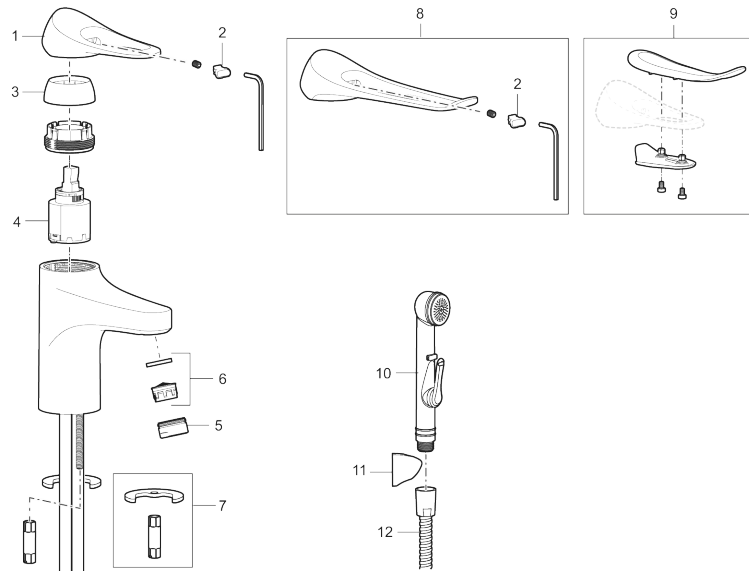

9000XE servantbatteri

9000XE Servantbatteri er et servantbatteri i krom. Den klassiske designen i kombinasjon med et sparsomt vannforbruk gjør det til et opplagt valg på baderommet.

Artikkelnummer: 86500010 NRF: 4300101 Flow 3 bar: 4,5 l/m
Utførende: Krom

Tilbakeslagssikring

PRODUKTBESKRIVNING

9000XE servantbatteri

9000XE Servantbatteri er et servantbatteri i krom. Den klassiske designen i kombinasjon med et sparsomt vannforbruk gjør det til et opplagt valg på badet.

Artikkelnummer: 86500010 NRF: 4300101

Reservedelsliste

NR.	FMM-NR	NRF	BESKRIVELSE
1	S600096	4305273	Spak, krom
1	S600096.75	4305274	Spak, børstet krom
2	S600097	4305275	Merkeplugg
3	S600101	4305279	Dekkhylse, krom
3	S600101.75	4305281	Dekkhylse, børstet krom
4	S600100	4305278	Innsats, inkl. serviceverktøy, kjøkkenbatterier (LEED) og servantbatterier
4	S600099	4305277	Innsats, kjøkkenbatterier (LEED) og servantbatterier
4	S600178	4305292	Innsats med verktøy
5	S600156	4305246	Hylse for strålesamler M24 utv., 13 mm, krom
5	S600156.75	4305247	Hylse for strålesamler M24 utv., 13 mm, børstet krom
6	S600072	4305261	Innsats strålesamler 3 l/min ved 2–6 bar
6	S600226	4305296	Innsats strålesamler 1,7 l/min ved 2–6 bar
7	S600160		Monteringstilbehør for servantbatteri
8	S600175	4305291	Care-spak, komplett
9	S600106	4305236	Care-sett
10	S600206	4305294	Selvstengende hånddusj, krom
11	S600157		Hånddusjholder, krom

NR.	FMM-NR	NRF	BESKRIVELSE
11	S600157.75		Hånddusjholder, børstet krom
12	S600152	4305288	Høytrykkslange, lengde 1,5 m, krom