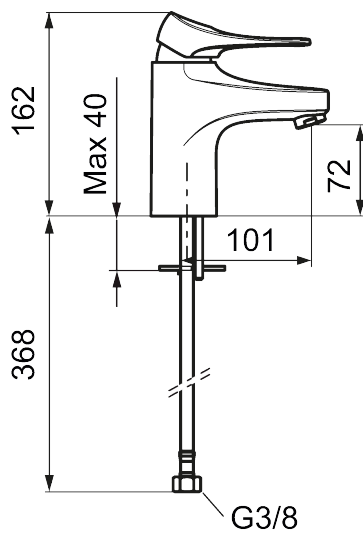

9000XE servantbatteri

9000XE Servantbatteri er et servantbatteri i krom. Den klassiske designen i kombinasjon med et sparsomt vannforbruk gjør det til et opplagt valg på baderommet.

Artikkelnummer: 86500010 NRF: 4300101 Flow 3 bar: 4,5 l/m
Utførende: Krom

Tilbakeslagssikring

PRODUKTBESKRIVNING

9000XE servantbatteri

9000XE Servantbatteri er et servantbatteri i krom. Den klassiske designen i kombinasjon med et sparsomt vannforbruk gjør det til et opplagt valg på badet.

Artikkelnummer: 86500010 NRF: 4300101

Reservedelsliste

NR.	FMM-NR	NRF	BESKRIVELSE
1	S600096	4305273	Spak, krom
1	S600096.75	4305274	Spak, børstet krom
2	S600097	4305275	Merkeplugg
3	S600101	4305279	Dekkhylse, krom
3	S600101.75	4305281	Dekkhylse, børstet krom
4	S600100	4305278	Innsats, inkl. serviceverktøy, kjøkkenbatterier (LEED) og servantbatterier
4	S600099	4305277	Innsats, kjøkkenbatterier (LEED) og servantbatterier
4	S600178	4305292	Innsats med verktøy
5	S600156	4305246	Hylse for strålesamler M24 utv., 13 mm, krom
5	S600156.75	4305247	Hylse for strålesamler M24 utv., 13 mm, børstet krom
6	S600072	4305261	Innsats strålesamler 3 l/min ved 2–6 bar
6	S600226	4305296	Innsats strålesamler 1,7 l/min ved 2–6 bar
7	S600160		Monteringstilbehør for servantbatteri
8	S600175	4305291	Care-spak, komplett
9	S600106	4305236	Care-sett
10	S600206	4305294	Selvstengende hånddusj, krom
11	S600157		Hånddusjholder, krom

NR.	FMM-NR	NRF	BESKRIVELSE
11	S600157.75		Hånddusjholder, børstet krom
12	S600152	4305288	Høytrykkslange, lengde 1,5 m, krom