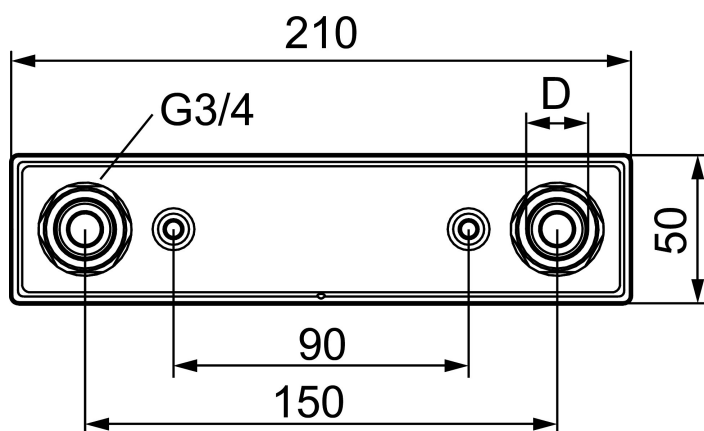

## Batterifeste for plastrør

Artikkelnummer: 14212160 NRF: 4303849

Utførende: Krom, D: Ø16

- For skjult montering
- Med skruer
- Med veggfetting
- Rørkoblingen blir liggende utenpå veggen
- Med dreneringshull
- For monteringsnøkkel FMM 6072
- For momentnøkkel FMM 1716

### Koblingene er godkjent for:

- PE-X av EN ISO 15875: 15x2.5, 16x2.0 & 16x2.2
- PE-RT av EN ISO 22391: 15x2.5 & 16x2.2
- PB av EN ISO 15876: 16x2.0