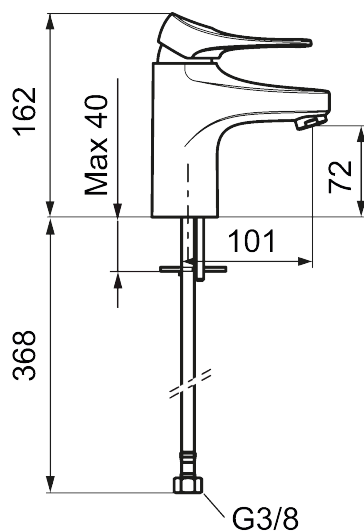

Reservedelsliste

| NR. | FMM-NR | NRF | BESKRIVELSE |
|-----|------------|---------|--|
| 1 | S600096 | 4305273 | Spak, krom |
| 1 | S600096.75 | 4305274 | Spak, børstet krom |
| 2 | S600097 | 4305275 | Merkeplugg |
| 3 | S600101 | 4305279 | Dekkhylse, krom |
| 3 | S600101.75 | 4305281 | Dekkhylse, børstet krom |
| 4 | S600100 | 4305278 | Innsats, inkl. serviceverktøy, kjøkkenbatterier (LEED) og servantbatterier |
| 4 | S600099 | 4305277 | Innsats, uten serviceverktøy, kjøkkenbatterier (LEED) og servantbatterier |
| 4 | S600178 | 4305292 | Innsats med verktøy |
| 4 | S600272 | | Innsats, uten serviceverktøy |
| 5 | S600156 | 4305246 | Hylse for strålesamler M24 utv., 13 mm, krom |
| 5 | S600156.75 | 4305247 | Hylse for strålesamler M24 utv., 13 mm, børstet krom |
| 6 | S600072 | 4305261 | Innsats strålesamler 3 l/min ved 2–6 bar |
| 6 | S600226 | 4305296 | Innsats strålesamler 1,7 l/min ved 2–6 bar |
| 7 | S600160 | | Monteringstilbehør for servantbatteri |
| 8 | S600175 | 4305291 | Care-spak, komplett |
| 9 | S600106 | 4305236 | Care-sett |
| 10 | S600206 | 4305294 | Selvstengende hånddusj, krom |
| 11 | S600157 | | Hånddusjholder, krom |
| 11 | S600157.75 | | Hånddusjholder, børstet krom |
| 12 | S600152 | 4305288 | Høytrykkslange, lengde 1,5 m, krom |