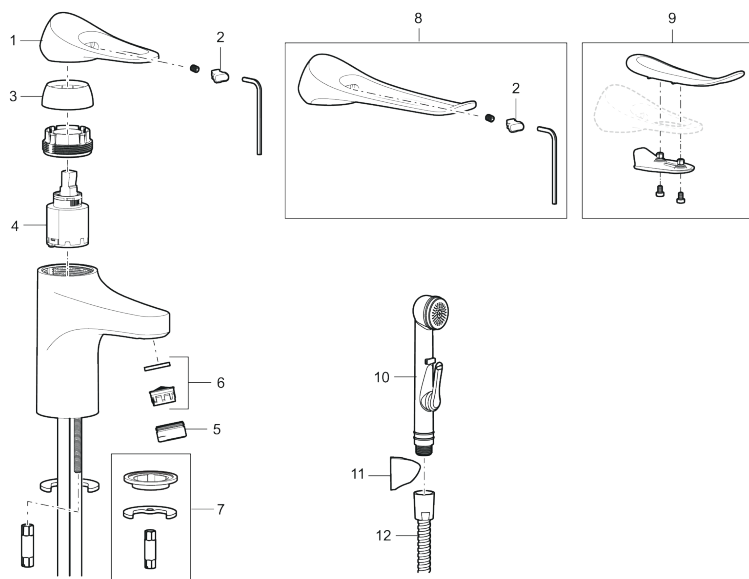

Reservedelsliste

| NR. | FMM-NR | NRF | BESKRIVELSE |
|-----|------------|---------|--|
| 1 | S600096 | 4305273 | Spak, krom |
| 1 | S600096.75 | 4305274 | Spak, børstet krom |
| 2 | S600097 | 4305275 | Merkeplugg |
| 3 | S600101 | 4305279 | Dekkhylse, krom |
| 3 | S600101.75 | 4305281 | Dekkhylse, børstet krom |
| 4 | S600100 | 4305278 | Innsats, inkl. serviceverktøy, kjøkkenbatterier (LEED) og servantbatterier |
| 4 | S600099 | 4305277 | Innsats, uten serviceverktøy, kjøkkenbatterier (LEED) og servantbatterier |
| 4 | S600178 | 4305292 | Innsats med verktøy |
| 4 | S600272 | | Innsats, uten serviceverktøy |
| 5 | S600156 | 4305246 | Hylse for strålesamler M24 utv., 13 mm, krom |
| 5 | S600156.75 | 4305247 | Hylse for strålesamler M24 utv., 13 mm, børstet krom |
| 6 | S600072 | 4305261 | Innsats strålesamler 3 l/min ved 2–6 bar |
| 6 | S600226 | 4305296 | Innsats strålesamler 1,7 l/min ved 2–6 bar |
| 7 | S600160 | | Monteringstilbehør for servantbatteri |
| 8 | S600175 | 4305291 | Care-spak, komplett |
| 9 | S600106 | 4305236 | Care-sett |
| 10 | S600206 | 4305294 | Selvstengende hånddusj, krom |
| 11 | S600157 | | Hånddusjholder, krom |
| 11 | S600157.75 | | Hånddusjholder, børstet krom |
| 12 | S600152 | 4305288 | Høytrykkslange, lengde 1,5 m, krom |