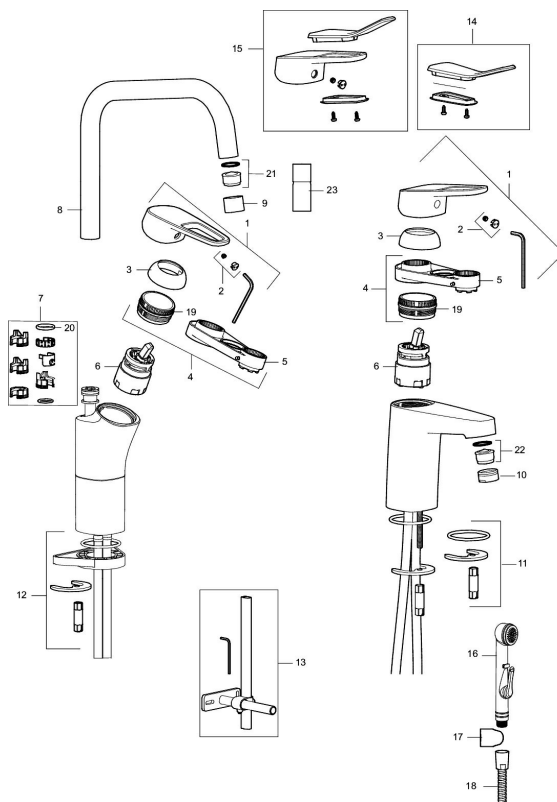

Art.nr: 83502310 **RSK:** 8235545 **Flöde 3 bar:** 6,2 l/min

Utförande: Krom, ansl. lekande G3/8, Soft PEX®-rör längd=260 mm

Unika egenskaper

Skyddsmodul 

- Med kedjefäste
- Kallstartsfunktion
- Mjukstängande med keramisk avstängning
- Inbyggd, lätt omställbar flödesbegränsning och temperaturspär
- Eco Flow (energi- och vattenbesparande strålsamlare)
- Med Soft PEX®-rör
- Hålmått Ø32-36 mm

Art.nr: 83502310

RSK: 8235545

Reservdelslista

NR.	ART.NR	RSK	BESKRIVNING
	44450009	8295353	Tillbehörspåse (spärrsegment, stoppskruv, insexnyckel 3 mm)
1	58501000	8592023	Komplett spak , krom
2	58511000	8592021	Färgmarkering och fästskruv till spak
3	58521000	8592020	Täckhylsa, krom
4	58530140	8241726	Fästnippel med serviceverktyg
5	60770000	8591918	Serviceverktyg
6	59115500	8591947	Insats med serviceverktyg, ej kallstart (röd ring)