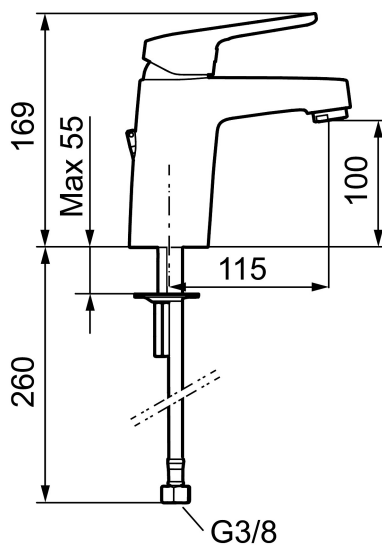

Art.nr: 83502310 **RSK:** 8235545 **Flöde 3 bar:** 6,2 l/min

Utförande: Krom, ansl. lekande G3/8, Soft PEX®-rör längd=260 mm

Unika egenskaper

Skyddsmodul 

- Med kedjefäste
- Kallstartsfunktion
- Mjukstängande med keramisk avstängning
- Inbyggd, lätt omställbar flödesbegränsning och temperaturspär
- Eco Flow (energi- och vattenbesparande strålsamlare)
- Med Soft PEX®-rör
- Hålmått Ø32-36 mm

Art.nr: 83502310

RSK: 8235545

Reservdelslista

NR.	ART.NR	RSK	BESKRIVNING
	44450009	8295353	Tillbehörspåse (spärrsegment, stoppskruv, insexnyckel 3 mm)
1	58501000	8592023	Komplett spak , krom
2	58511000	8592021	Färgmarkering och fästskruv till spak
3	58521000	8592020	Täckhylsa, krom
4	58530140	8241726	Fästnippel med serviceverktyg
5	60770000	8591918	Serviceverktyg
6	59115500	8591947	Insats med serviceverktyg, ej kallstart (röd ring)