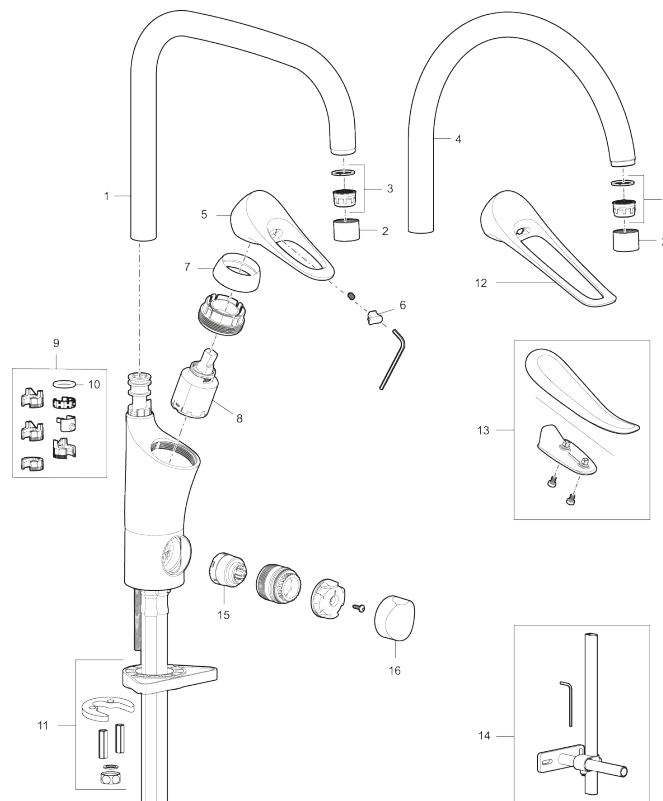

Artikkelnummer: 86017410 **NRF:** 4301045 **Flow 3 bar:** 3,1 l/m
Utførende: Krom, LEED-tilpasset

Unike funksjoner

Tilbakeslagssikring

- Mykstengende
- Kaldstart
- Eco Flow (energi- og vannbesparende strålesamler)
- Vannmengdebegrenser og temperatursperre
- Svingbar tut sperre 60°, 85°, 110° eller 360°
- Avstengning for maskin Kv, omstillbar til Vv
- For hull i benk Ø34-37 mm
- Lead Free (blyfri)
- Lydklasse 1
- Fleksible Soft PEX®-rør med 3/8" mutter

PRODUKT BESKRIVNING

9000XE kjøkkenbatteri

9000XE Kjøkkenbatteri med C-tut og oppvaskmaskinavstengning i krom får plass i et hvilket som helst kjøkken, uansett størrelse. Kjøkkenbatteriet er blyfritt og har våre smarte, innovative og energibesparende funksjoner som kaldstart, mykstart, temperatursperre samt energi- og vannbesparende strålesamler. Den tidløse og formålstjenlige designen gjør dette kjøkkenbatteriet til et både funksjonelt og estetisk holdbart innslag i det moderne hjemmet. Produktet er LEED-tilpasset. Det innebærer at det oppfyller de vannmengdekravene som stilles til visse ny- og ombygginger.

Artikkelnummer: 86017410 NRF: 4301045

Reservedelsliste

NR.	FMM-NR	NRF	BESKRIVELSE
1	S600103	4305253	Utløpstut, U-modell, krom
1	S600103.75	4305254	Utløpstut, U-modell, børstet krom
2	S600155	4305244	Hylse for strålesamler M22 innv., krom
2	S600155.75	4305289	Hylse for strålesamler M22 innv., børstet krom
3	29102910		Innsats strålesamler 5,5-6,5 l/min ved 3 bar
3	29100500		Innsats strålesamler 5 l/min ved 2-6 bar, Eco