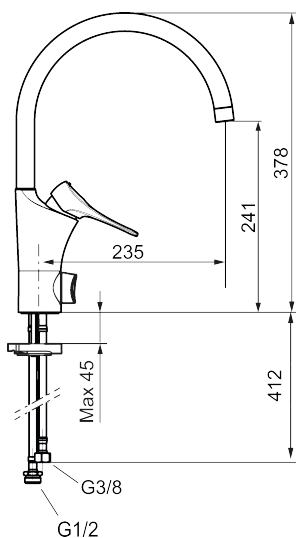

Artikkelnummer: 86017410 **NRF:** 4301045 **Flow 3 bar:** 3,1 l/m
Utførende: Krom, LEED-tilpasset

Unike funksjoner

Tilbakeslagssikring

- Mykstengende
- Kaldstart
- Eco Flow (energi- og vannbesparende strålesamler)
- Vannmengdebegrenser og temperatursperre
- Svingbar tut sperre 60°, 85°, 110° eller 360°
- Avstengning for maskin Kv, omstillbar til Vv
- For hull i benk Ø34-37 mm
- Lead Free (blyfri)
- Lydklasse 1
- Fleksible Soft PEX®-rør med 3/8" mutter

Artikkelnummer: 86017410 NRF: 4301045

Reservedelsliste

NR.	FMM-NR	NRF	BESKRIVELSE
1	S600103	4305253	Utløpstut, U-modell, krom
1	S600103.75	4305254	Utløpstut, U-modell, børstet krom
2	S600155	4305244	Hylse for strålesamler M22 innv., krom
2	S600155.75	4305289	Hylse for strålesamler M22 innv., børstet krom
3	29102910		Innsats strålesamler 5,5-6,5 l/min ved 3 bar
3	29100500		Innsats strålesamler 5 l/min ved 2-6 bar, Eco