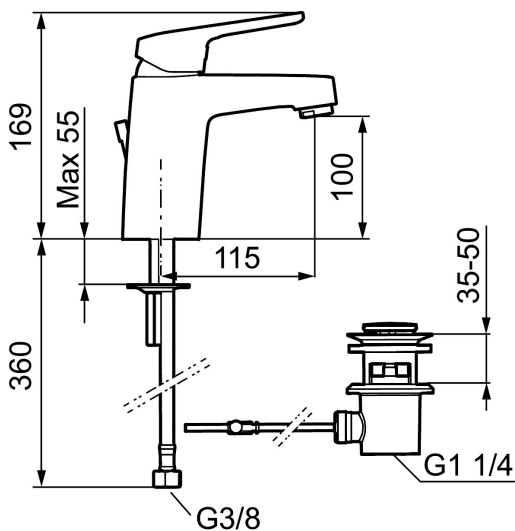

SILJAN servantbatteri

Myke, følsomme linjer og speilblanke overflater. Vi har etterstrebet renhet, enkelhet og energieffektive funksjoner. Vi har fokusert på design og skapt en familie følelse ved hjelp av tilbakevendende former. Stor eller liten? Med Siljan ønsker vi å tilby produkter som passer for alle, uansett smak og størrelse. En flott liten nyhet er Siljan servant Mini, et servantbatteri spesielt utviklet for små badrom eller små hender. Selvfølgelig får du den samme høye kvalitet, bare i et mindre format.

Artikkelnummer: 83550010 NRF: 4300052 Flow 3 bar: 6,2 l/m

Utførende: Krom

Unike funksjoner

Tilbakeslagssikring

- Med oppløftventil i metall
- Mykstengende
- Eco Flow (energi- og vannbesparende strålesamler)
- Kaldstart
- Vannmengdebegrenser og temperatursperre
- Fleksible Soft PEX®-rør med 3/8" mutter