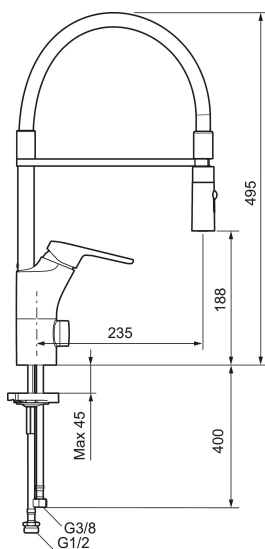

Unike funksjoner

Tilbakeslagssikring

SILJAN flexi kjøkkenbatteri

SILJAN flexi inneholder FM Mattssons kjente funksjoner med kaldstart, mykstengning, temperatursperre samt en energi- og vannbesparende strålesamler. I tillegg til disse fordelene har SILJAN flexi også et avtakbart munnstykke og et valgbart strålebilde.

Artikkelnummer: 83110010 NRF: 4300999 Flow 3 bar: 10,3 l/m
Utførende: Krom

- Mykstengende
- Kaldstart
- Vannmengdebegrenser og temperatursperre
- Svingbar tut sperre 60°, 85°, 110° eller 360°
- 2-strålig munnstykke
- Avstengning for maskin Kv, omstillbar til Vv
- Med tilbakeslagsventil etter standard EN 1717
- For hull i benk Ø34-37 mm
- Fleksible Soft PEX®-rør med 3/8" mutter