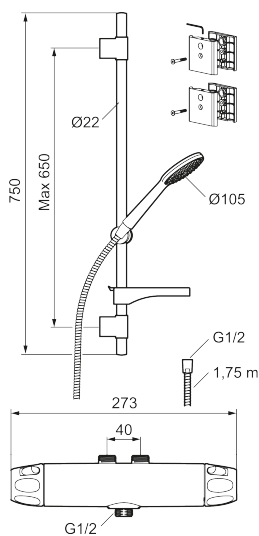

9000XE duschpaket Vaska

9000XE Duschpaket är vårt kompletta duschpaket med blandare och duschset i krom. Blandaren tillsammans med det generöst tilltagna munstycket ger en behaglig duschupplevelse med bra tryck och spridning utan att slösa på vattnet. Duschpaketet monteras enkelt i alla typer av badrum. Produkten kan kompletteras med badkarspip.

Art.nr: 86890000 RSK: 8283241 Flöde 3 bar: 6,9 l/min
Utförande: Krom, 40 c/c, inlopp upp

Unika egenskaper

Skyddsmodul 

- Säkerhetsblandare 9000XE och duschset 9000XE
- Duschsetet har handdusch med kalkavvisande sil, slang, duschstång med väggfästning och tvålhylla
- Duschstång med fäste för montering på rör 40 c/c
- Lead Free (blyfri)
- Ljudklass 1
- Duschansl. utsprång från vägg: 51 mm