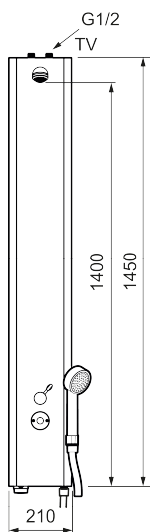

Unikke egenskaber

FM Mattsson tronic brusepanel WMS, handicapvenlig, til forblandet vann, batteridrift

Artikel-nummer: 95000740 VVS: 723891226

Beskrivelse: Rustfritt utførende, batteridrift, inkl. batteri

- Handicapvenligt brusepanel, som betyder, at brusepanelets underkant er placeret ca. 800 mm over gulvniveau med henblik på øget tilgængelighed.
- Inkl. håndbruser og bruserslange
- Med blandeventil
- Elektronisk styring.
- Til forblandet vand og rørtilslutning oppe fra.
- Velegnet til svømmehaller, idrætsanlæg og i andre større baderum.
- Konstrueret i en hærværkssikret form.
- Magnetventil og elektronik integreret i det kompakte bruserhoved.
- Bruserstrålen kan vinkles +- 5°
- Flowbegrænser 9 l/min ved 3 bar.
- Eksklusiv tilslutningskobling.
- Pulverlakeret aluminium