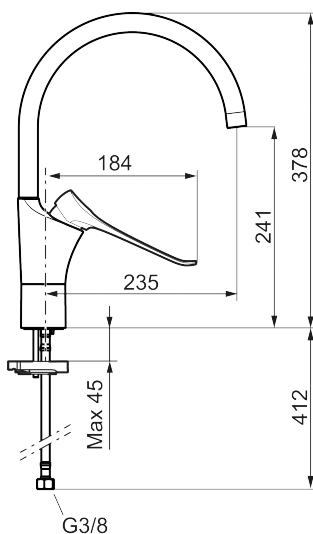

Art.nr: 86004010 RSK: 8311783 Flöde 3 bar: 6,0 l/min

Utförande: Krom

Unika egenskaper

Skyddsmodul 

- Kallstartsfunktion
- Mjukstängande med keramisk avstängning
- Inbyggd, lätt omställbar flödesbegränsning och temperaturspär
- Eco Flow (energi- och vattenbesparande strålsamlare)
- Hög, svängbar pip. Spärbricka medföljer för 60°, 85°, 110° eller 360°
- Flexibla anslutningsrör i metallspunnen Soft PEX®, lekande G3/8
- Lead Free (blyfri)
- Ljudklass 1
- Hålmått Ø34-37 mm
- Spak: 165 mm

PRODUKTBESKRIVNING

9000XE care köksblandare

9000XE Köksblandare med C-pip i krom platsar i vilket kök som helst, oavsett storlek. Den förlängda spaken ger dig en ökad räckvidd och bättre grepp, vilket gör det lättare att justera vattenflödet och temperaturen. Oavsett om du ska fylla en stor kastrull eller diska blir livet lite enklare med vår ergonomiska design.

Art.nr: 86004010

RSK: 8311783

Reservdelslista

NR.	ART.NR	RSK	BESKRIVNING
1	S600103	8387035	Utloppspip, U-modell, krom
1	S600103.75	8387037	Utloppspip, U-modell, borstad krom
2	S600155	8280012	Hylsa M22 inv., krom
2	S600155.75	8280013	Hylsa M22 inv., borstad krom
3	29102910	8281534	Strålsamlarinsats, 5,5–6,5 l/min vid 3 bar
3	29100500	8281532	Strålsamlarinsats, 5 l/min vid 2–6 bar