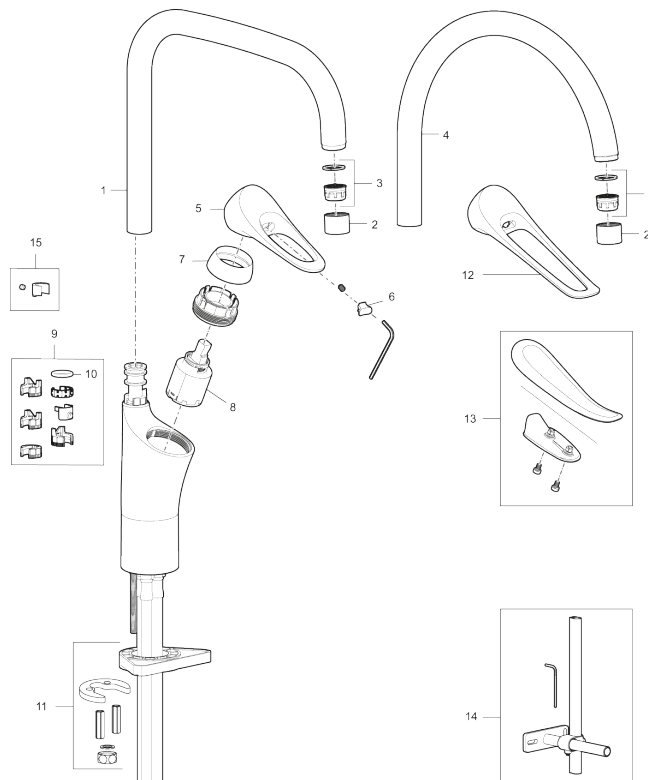

Art.nr: 86004010 RSK: 8311783 Flöde 3 bar: 6,0 l/min

Utförande: Krom

Unika egenskaper

Skyddsmodul 

- Kallstartsfunktion
- Mjukstängande med keramisk avstängning
- Inbyggd, lätt omställbar flödesbegränsning och temperaturspär
- Eco Flow (energi- och vattenbesparande strålsamlare)
- Hög, svängbar pip. Spärbricka medföljer för 60°, 85°, 110° eller 360°
- Flexibla anslutningsrör i metallspunnen Soft PEX®, lekande G3/8
- Lead Free (blyfri)
- Ljudklass 1
- Hålmått Ø34-37 mm
- Spak: 165 mm

PRODUKTBESKRIVNING

9000XE care köksblandare

9000XE Köksblandare med C-pip i krom platsar i vilket kök som helst, oavsett storlek. Den förlängda spaken ger dig en ökad räckvidd och bättre grepp, vilket gör det lättare att justera vattenflödet och temperaturen. Oavsett om du ska fylla en stor kastrull eller diska blir livet lite enklare med vår ergonomiska design.

Art.nr: 86004010

RSK: 8311783

Reservdelslista

NR.	ART.NR	RSK	BESKRIVNING
1	S600103	8387035	Utloppspip, U-modell, krom
1	S600103.75	8387037	Utloppspip, U-modell, borstad krom
2	S600155	8280012	Hylsa M22 inv., krom
2	S600155.75	8280013	Hylsa M22 inv., borstad krom
3	29102910	8281534	Strålsamlarinsats, 5,5–6,5 l/min vid 3 bar
3	29100500	8281532	Strålsamlarinsats, 5 l/min vid 2–6 bar