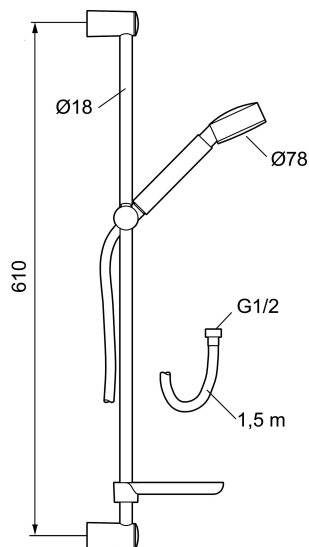

Unika egenskaper