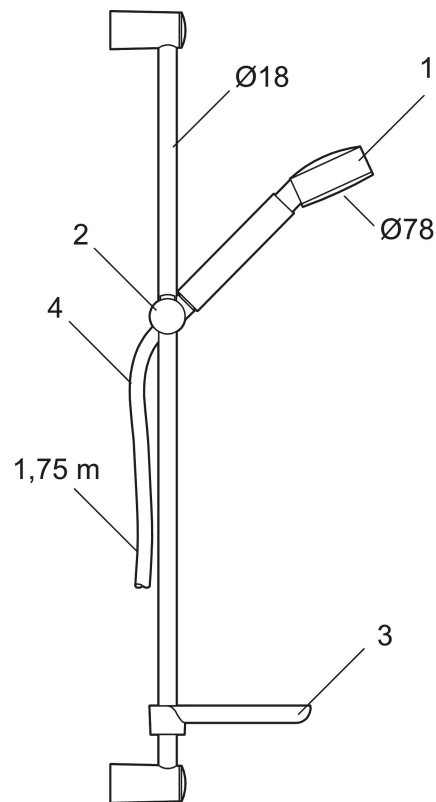

## VENADO duschset

Art.nr: 93150900 RSK: 8197641

Utförande: Krom, kartongförpackad

- Handdusch med Eco Flow 9 l/min
- Transparent tvålhylla
- Duschstången har fasta väggfästen, med väggtätning

### Reservdelslista

NR.	ART.NR	RSK	BESKRIVNING
1	93252000	8183635	Handdusch
2	93282000	8185686	Handduschhållare
3	94640007	8185634	Tvålhylla, transparent
4	34811759	8181587	Duschslang, krom