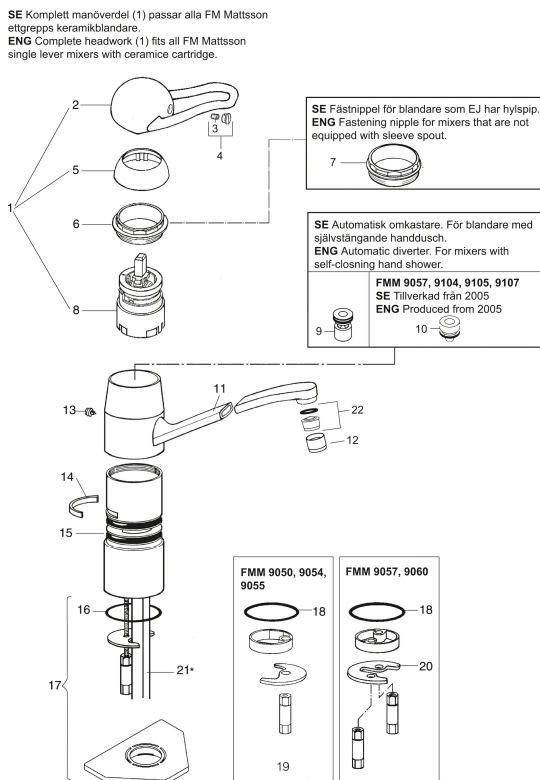

Art.nr: 91210000

RSK: 8308723

Reservdelslista

NR.	ART.NR	RSK	BESKRIVNING
1	59303000	8591821	Komplett manöverdel, mjukstängande, med spak 110 mm, krom
1	59302000	8591973	Komplett manöverdel, mjukstängande, med spak 110 mm, krom, kallstart
1	59306000	8591825	Komplett manöverdel, mjukstängande, med spak 145 mm, krom
1	59306190	8591852	Komplett manöverdel, mjukstängande, med spak 190 mm, krom
1	59306290	8591853	Komplett manöverdel, mjukstängande, med spak 290 mm, krom
2	59310000	8591763	Spak, längd: 110 mm (bygelspak), krom
2	59311450	8591827	Spak, längd: 145 mm (bygelspak), krom
2	59351900	8591832	Spak, längd: 190 mm, krom
2	59352900	8591833	Spak, längd: 290 mm, krom
3	38731006	8591765	Låsskruv
4	59320000	8591766	Märkplugg och låsskruv till spak