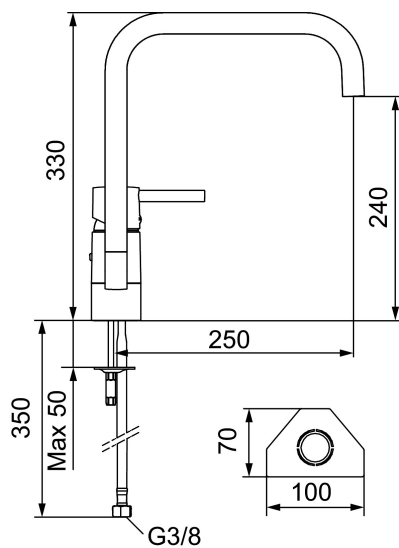

## GARDA I kjøkkenbatteri

Garda er en blandebatteriserie med et strikt og avskallet formspråk. Den forsterker totalopplevelsen av et moderne kjøkken og bygger på våre unike tekniske fordeler i form av blant annet mykstengning og keramisk tetning. Dessuten har den utskiftbar tut. Du kan med et enkelt håndgrep bytte tut og variere blandebatteriets utseende etter smak og behag. Valget er ditt.

**Artikkelnummer:** 96000010 **NRF:** 4300937

**Utførende:** Krom, med Soft PEX®-rør, 3/8" mutter

- Mykstengende
- Vannmengdebegrener og temperatursperre
- Svingbar tut sperre 60°, 85°, 110° eller 360°
- Eco Flow (energi- og vannbesparende strålesamler)
- For hull i benk Ø32-35 mm