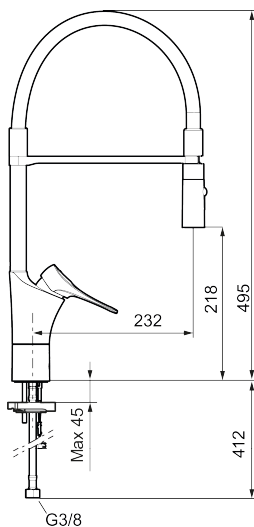

9000XE flexi köksblandare

9000XE Köksblandare med flexi-pip i krom har löstagbar handdusch. Tack vare flexibiliteten med den löstagbara pipen och valbar strålbild kommer den åt överallt. Denna modell har en integrerad elektronisk diskmaskinsavstängning vilket skapar en snygg och säker installation i köket, eftersom den automatiskt stänger av vattnet till diskmaskinen efter att valt tidsprogram löpt ut.

Köksblandaren är blyfri och har våra smarta, innovativa och energibesparande funktioner såsom kallstart, mjukstängning, temperaturspärri samt energi- och vattenbesparande strålsamlare.

Art.nr: 86140010 RSK: 8311622 Flöde 3 bar: 6,0 l/min

Utförande: Krom, med integrerad elektronisk diskmaskinsavstängning

- Kallstartsfunktion
- Mjukstängande med keramisk avstängning
- Inbyggd, lätt omställbar flödesbegränsning och temperaturspärri
- Svängbar pip. Spärbricka medföljer för 60°, 85°, 110° eller 360°
- 2-stråligt munstycke med koncentrerad strålbild och handdusch
- Med integrerad elektronisk diskmaskinsavstängning EDMA, stänger automatisk efter 4 eller 12 timmar
- Flexibla anslutningsrör i metallspunnen Soft PEX®, lekande G3/8
- Lead Free (blyfri)
- Ljudklass 1
- Hålmått Ø34-37 mm
- Skyddsmodul AA avser utloppspip